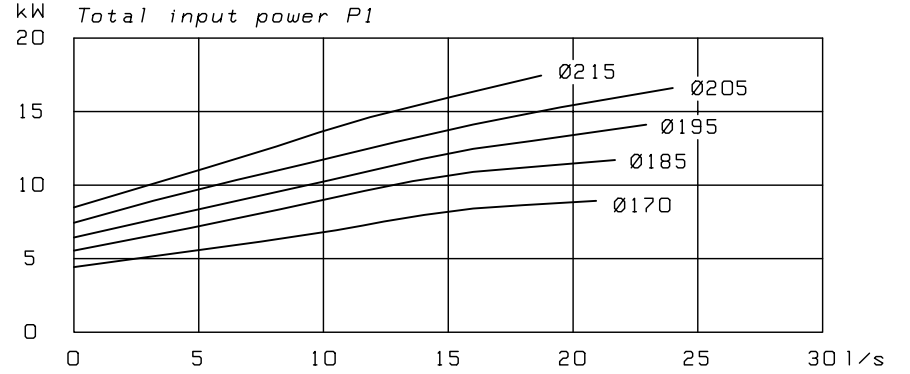

L -805/2

DN80 3000 r/min

	<i>kW</i>	<i>A</i>	<i>kg</i>	<i>H</i>
<i>OKN-164 G1 F29</i>	15	30.5	189	630
<i>OKN-164 F1 F29</i>	11	22.0	184	630
<i>OKN-132 E1 F29</i>	7.5	15.0	138	500

Suunn: 2005-02-01 MR
 Tark: 2005-02-01 JJT
 84554