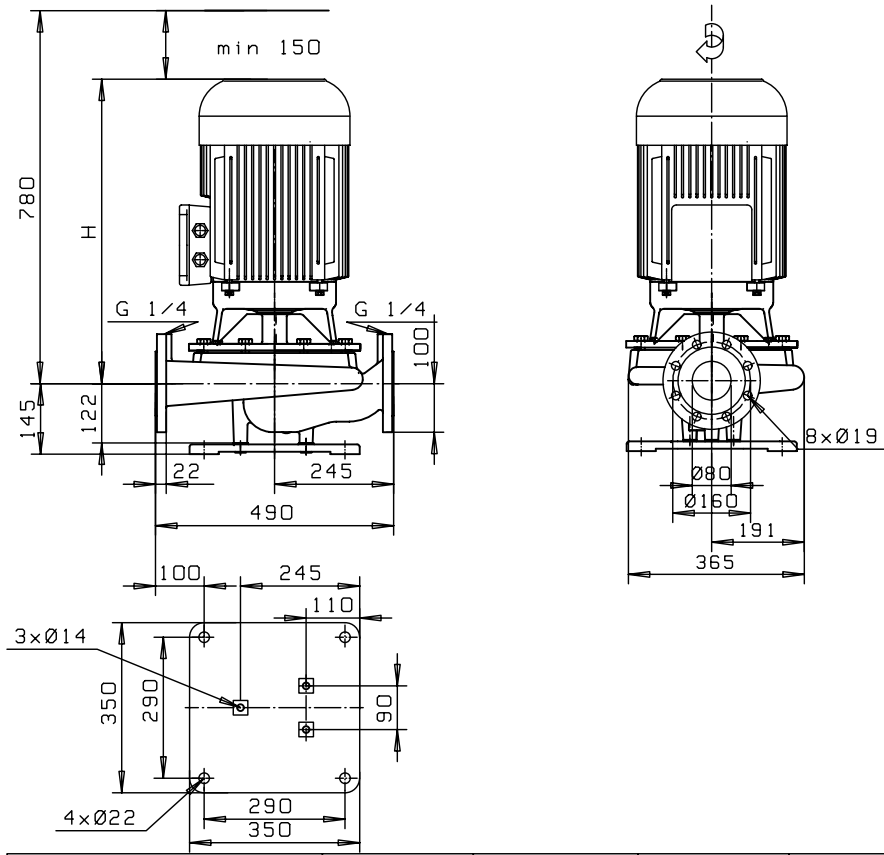

L -805/2

DN80 3000 r/min

	<i>kW</i>	<i>A</i>	<i>kg</i>	<i>H</i>
<i>OKN-164 G1 F29</i>	15	30.5	189	630
<i>OKN-164 F1 F29</i>	11	22.0	184	630
<i>OKN-132 E1 F29</i>	7.5	15.0	138	500

Suunn: 2005-02-01 MR
 Tark: 2005-02-01 JJT
 84554