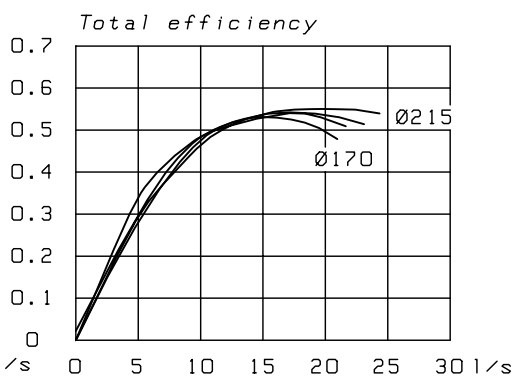

L -805/2

DN80 3000 r/min

	<i>kW</i>	<i>A</i>	<i>kg</i>	<i>H</i>
<i>OKN-164 G1 F29</i>	15	30.5	189	630
<i>OKN-164 F1 F29</i>	11	22.0	184	630
<i>OKN-132 E1 F29</i>	7.5	15.0	138	500

Suunn: 2005-02-01 MR
 Tark: 2005-02-01 JJT
 84554