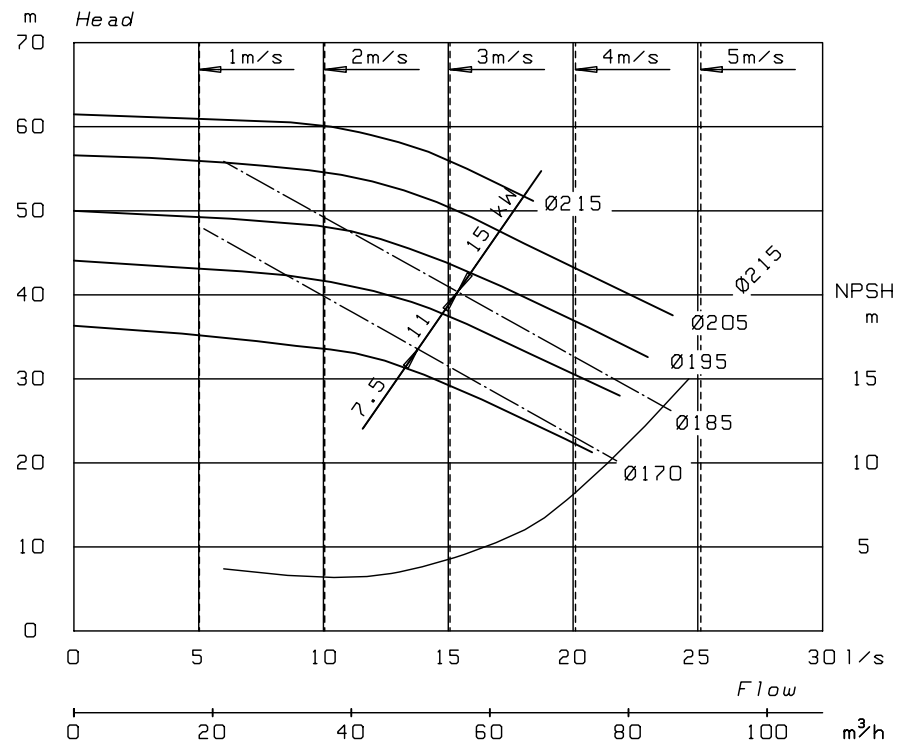

L -805/2

DN80 3000 r/min

	<i>kW</i>	<i>A</i>	<i>kg</i>	<i>H</i>
<i>OKN-164 G1 F29</i>	15	30.5	189	630
<i>OKN-164 F1 F29</i>	11	22.0	184	630
<i>OKN-132 E1 F29</i>	7.5	15.0	138	500

Suunn: 2005-02-01 MR
 Tark: 2005-02-01 JJT
 84554