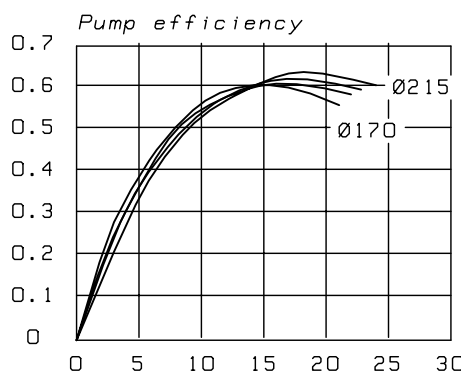

L -805/2

DN80 3000 r/min

	<i>kW</i>	<i>A</i>	<i>kg</i>	<i>H</i>
<i>OKN-164 G1 F29</i>	15	30.5	189	630
<i>OKN-164 F1 F29</i>	11	22.0	184	630
<i>OKN-132 E1 F29</i>	7.5	15.0	138	500

Suunn: 2005-02-01 MR
 Tark: 2005-02-01 JJT
 84554