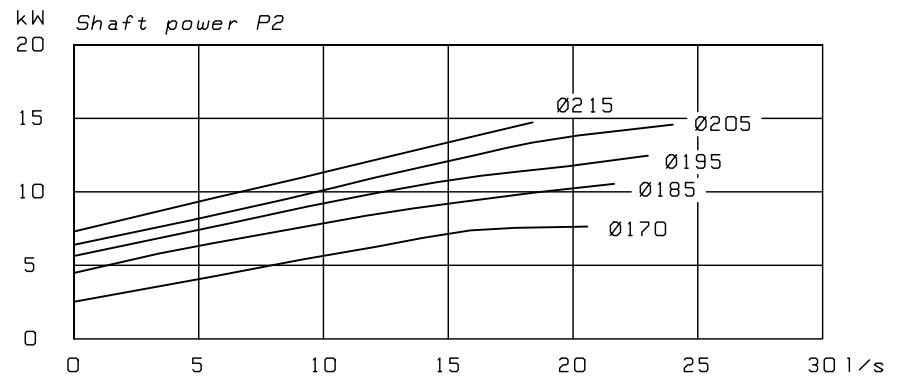

L -805/2

DN80 3000 r/min

	<i>kW</i>	<i>A</i>	<i>kg</i>	<i>H</i>
<i>OKN-164 G1 F29</i>	15	30.5	189	630
<i>OKN-164 F1 F29</i>	11	22.0	184	630
<i>OKN-132 E1 F29</i>	7.5	15.0	138	500

Suunn: 2005-02-01 MR
 Tark: 2005-02-01 JJT
 84554