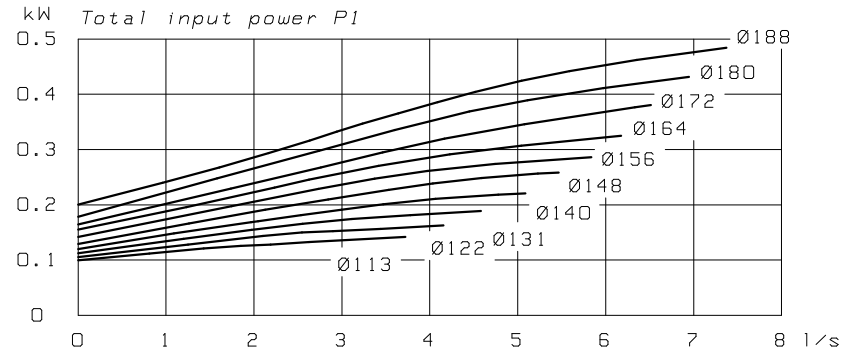

L_ -65A/6

DN65 1000 r/min

	kW	A	kg	H
<i>OKN-100 B3 F19</i>	<i>0.37</i>	<i>1.20</i>	<i>44</i>	<i>320</i>
<i>OKN-100 B3 F19</i>	<i>0.18</i>	<i>0.95</i>	<i>44</i>	<i>320</i>

Suunn: 2001-10-29 JS
Tark: 2002-01-21 JJT