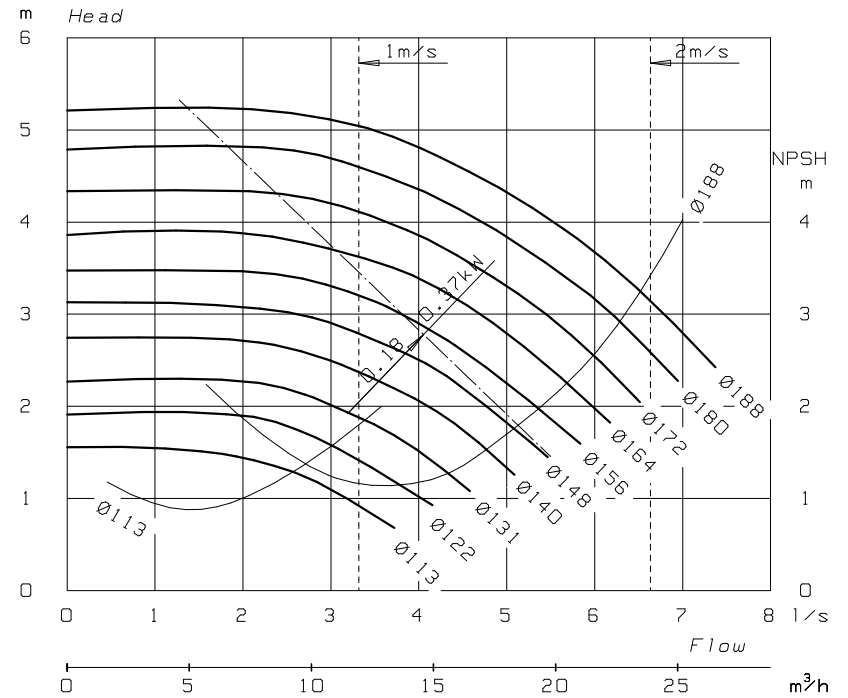

L_ -65A/6

DN65 1000 r/min

	kW	A	kg	H
<i>OKN-100 B3 F19</i>	<i>0.37</i>	<i>1.20</i>	<i>44</i>	<i>320</i>
<i>OKN-100 B3 F19</i>	<i>0.18</i>	<i>0.95</i>	<i>44</i>	<i>320</i>

Suunn: 2001-10-29 JS
Tark: 2002-01-21 JJT