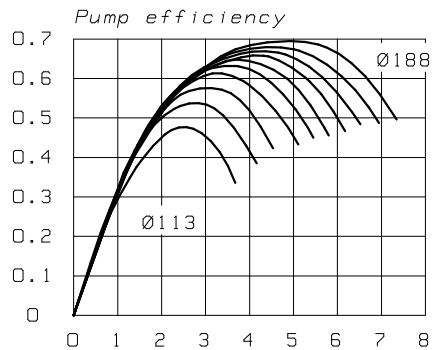

L_ -65A/6

DN65 1000 r/min

	kW	A	kg	H
<i>OKN-100 B3 F19</i>	<i>0.37</i>	<i>1.20</i>	<i>44</i>	<i>320</i>
<i>OKN-100 B3 F19</i>	<i>0.18</i>	<i>0.95</i>	<i>44</i>	<i>320</i>

Suunn: 2001-10-29 JS
Tark: 2002-01-21 JJT