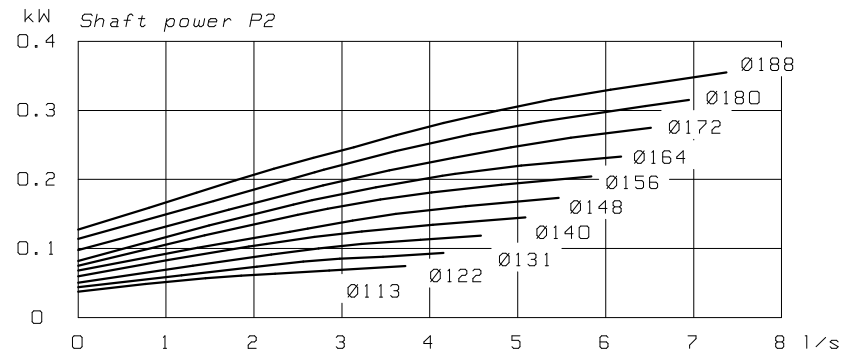

L_ -65A/6

DN65 1000 r/min

	kW	A	kg	H
<i>OKN-100 B3 F19</i>	<i>0.37</i>	<i>1.20</i>	<i>44</i>	<i>320</i>
<i>OKN-100 B3 F19</i>	<i>0.18</i>	<i>0.95</i>	<i>44</i>	<i>320</i>

Suunn: 2001-10-29 JS
Tark: 2002-01-21 JJT