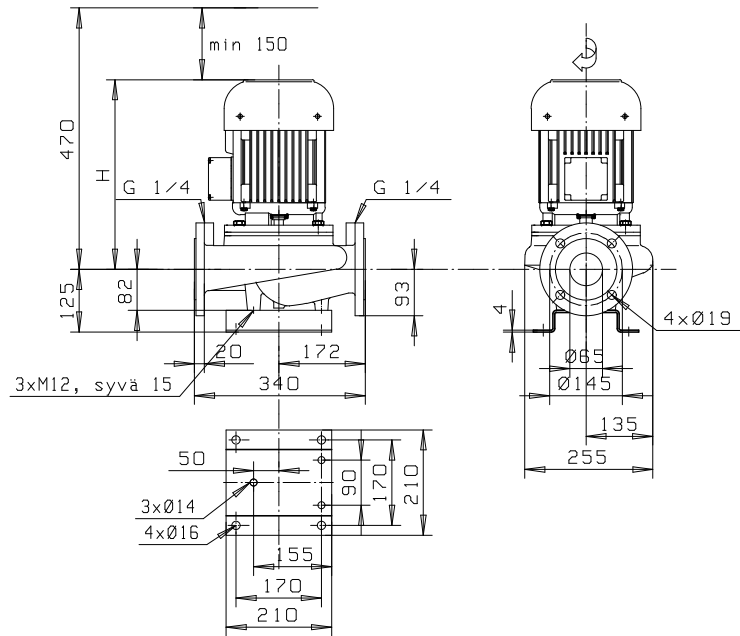

L_ -65B/6

DN65 1000 r/min

	kW	A	kg	H
<i>OKN-100 B3 F19</i>	<i>0.37</i>	<i>1.20</i>	<i>44</i>	<i>320</i>
<i>OKN-100 B3 F19</i>	<i>0.18</i>	<i>0.95</i>	<i>44</i>	<i>320</i>

84389
Suunn: 2001-10-29 JS
Tark: 2002-01-18 JJT