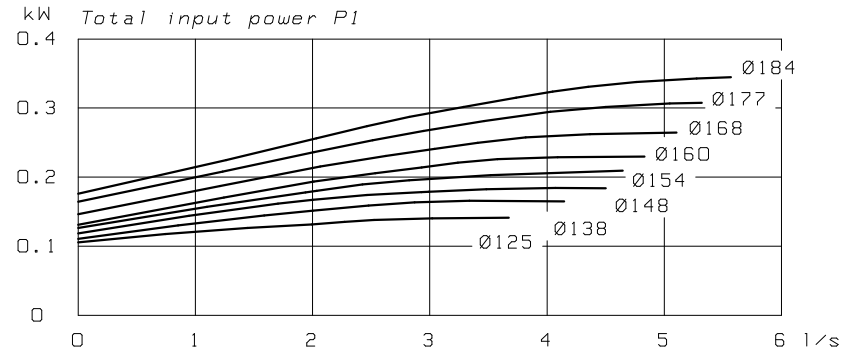

L_ -65B/6

DN65 1000 r/min

	kW	A	kg	H
<i>OKN-100 B3 F19</i>	<i>0.37</i>	<i>1.20</i>	<i>44</i>	<i>320</i>
<i>OKN-100 B3 F19</i>	<i>0.18</i>	<i>0.95</i>	<i>44</i>	<i>320</i>

84389
Suunn: 2001-10-29 JS
Tark: 2002-01-18 JJT