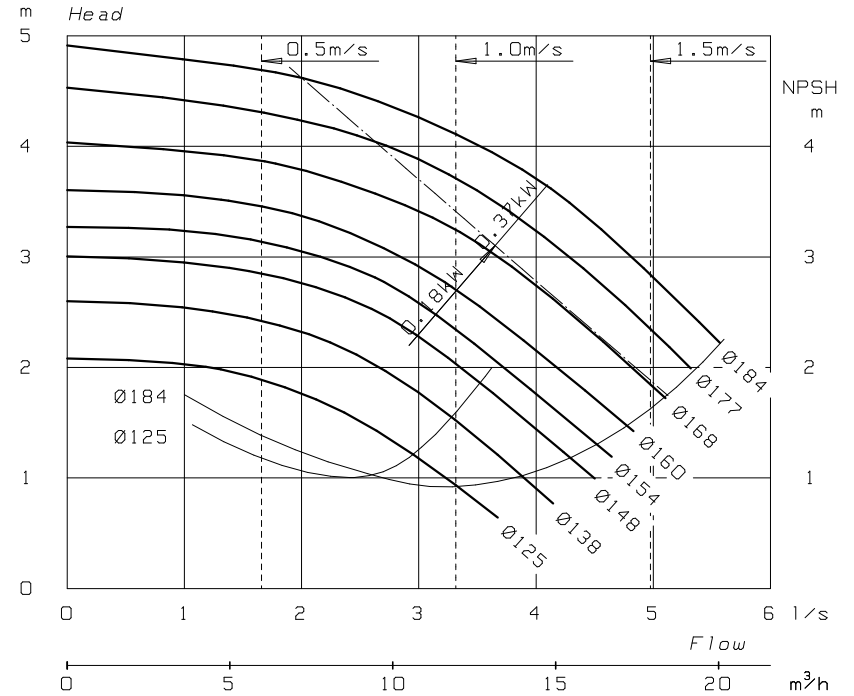

L_ -65B/6

DN65 1000 r/min

	kW	A	kg	H
<i>OKN-100 B3 F19</i>	<i>0.37</i>	<i>1.20</i>	<i>44</i>	<i>320</i>
<i>OKN-100 B3 F19</i>	<i>0.18</i>	<i>0.95</i>	<i>44</i>	<i>320</i>

84389
Suunn: 2001-10-29 JS
Tark: 2002-01-18 JJT