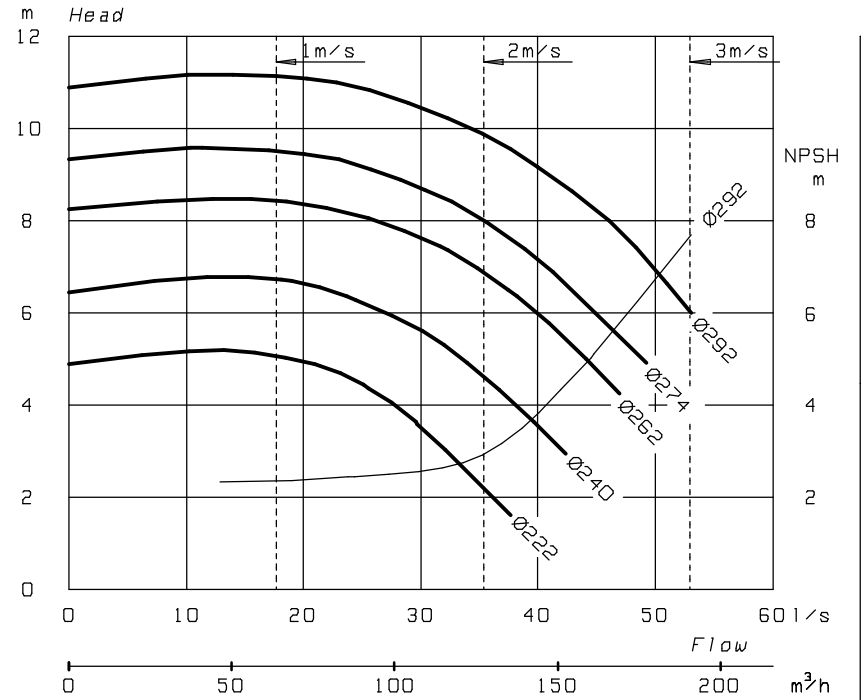

AT-1154/6

DN150 1000 r/min

	<i>kW</i>	<i>A</i>	<i>kg</i>	<i>H</i>
<i>OKN-133 G3 BF31</i>	5.5	12.7	415	550

Suunn: 2000-05-12 JS
 Tark: 2000-05-31 JJT
 Korvaa: 84293/1