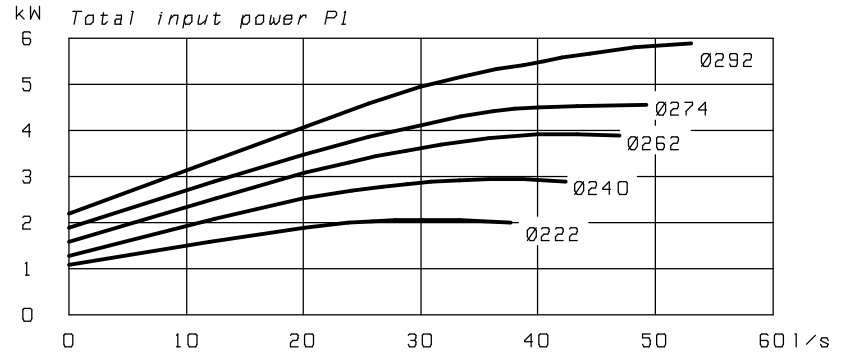

AT-1154/6

DN150 1000 r/min

	<i>kW</i>	<i>A</i>	<i>kg</i>	<i>H</i>
<i>OKN-133 G3 BF31</i>	5.5	12.7	415	550

Suunn: 2000-05-12 JS
 Tark: 2000-05-31 JJT
 Korvaa: 84293/1