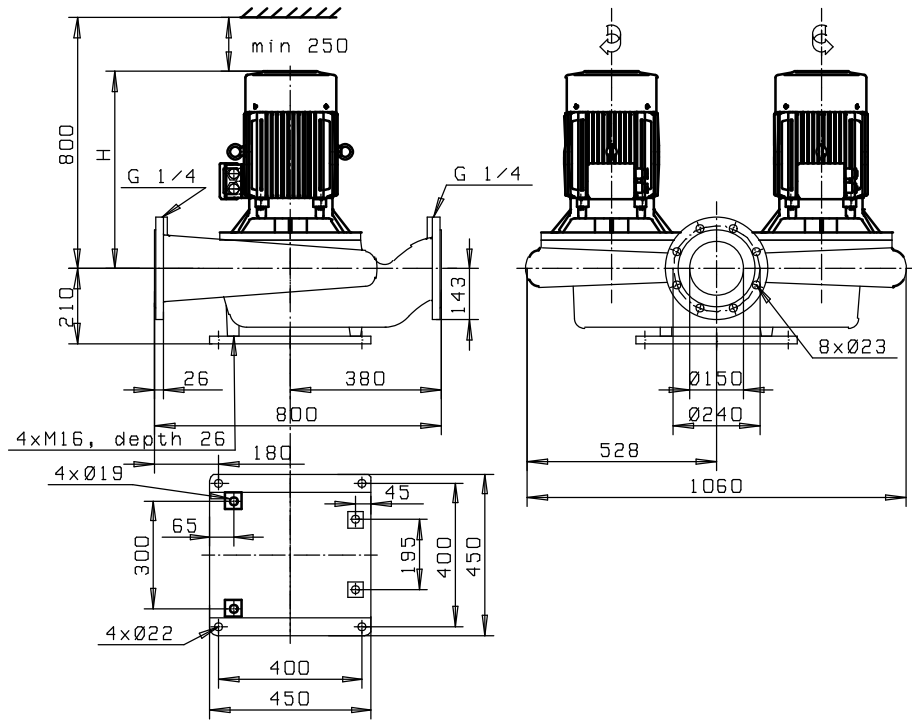

AT-1154/6

DN150 1000 r/min

	<i>kW</i>	<i>A</i>	<i>kg</i>	<i>H</i>
<i>OKN-133 G3 BF31</i>	5.5	12.7	415	550

Suunn: 2000-05-12 JS
 Tark: 2000-05-31 JJT
 Korvaa: 84293/1