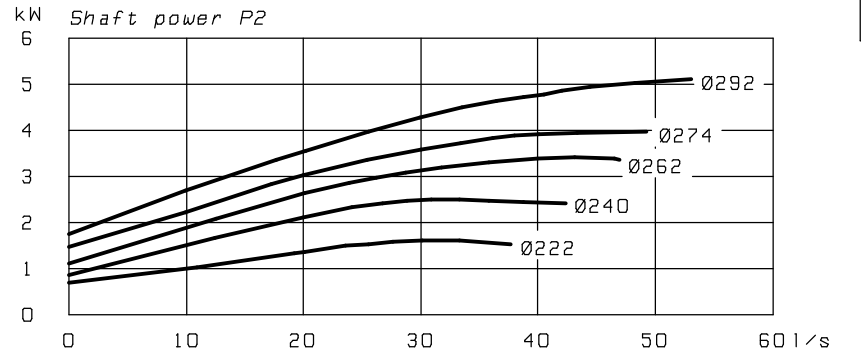

AT-1154/6

DN150 1000 r/min

	<i>kW</i>	<i>A</i>	<i>kg</i>	<i>H</i>
<i>OKN-133 G3 BF31</i>	5.5	12.7	415	550

Suunn: 2000-05-12 JS
 Tark: 2000-05-31 JJT
 Korvaa: 84293/1