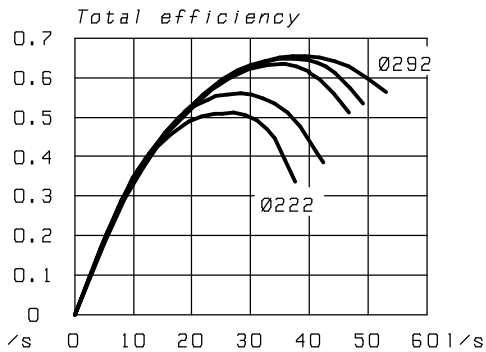

AT-1154/6

DN150 1000 r/min

	<i>kW</i>	<i>A</i>	<i>kg</i>	<i>H</i>
<i>OKN-133 G3 BF31</i>	5.5	12.7	415	550

Suunn: 2000-05-12 JS
 Tark: 2000-05-31 JJT
 Korvaa: 84293/1