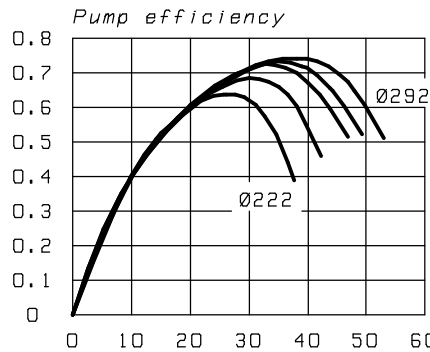

AT-1154/6

DN150 1000 r/min

	<i>kW</i>	<i>A</i>	<i>kg</i>	<i>H</i>
<i>OKN-133 G3 BF31</i>	5.5	12.7	415	550

Suunn: 2000-05-12 JS
 Tark: 2000-05-31 JJT
 Korvaa: 84293/1