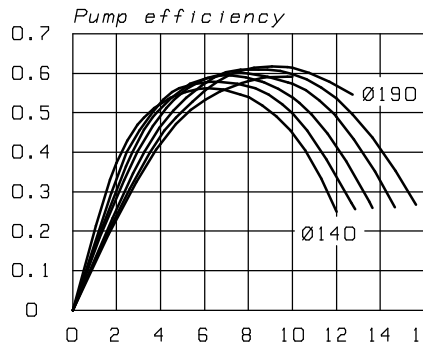

AS_-50 H

3000 r/min

	<i>kW</i>	<i>A</i>	<i>kg</i>
OKN-132 E1 Ne	7.5	15	92
OKN-132 C1 Ne	5.5	11	85
OKN-112 E1 Ne	4.0	8.2	62

84268

Suunn: 2000-05-12 JS
Tark: 2000-05-31 JJT