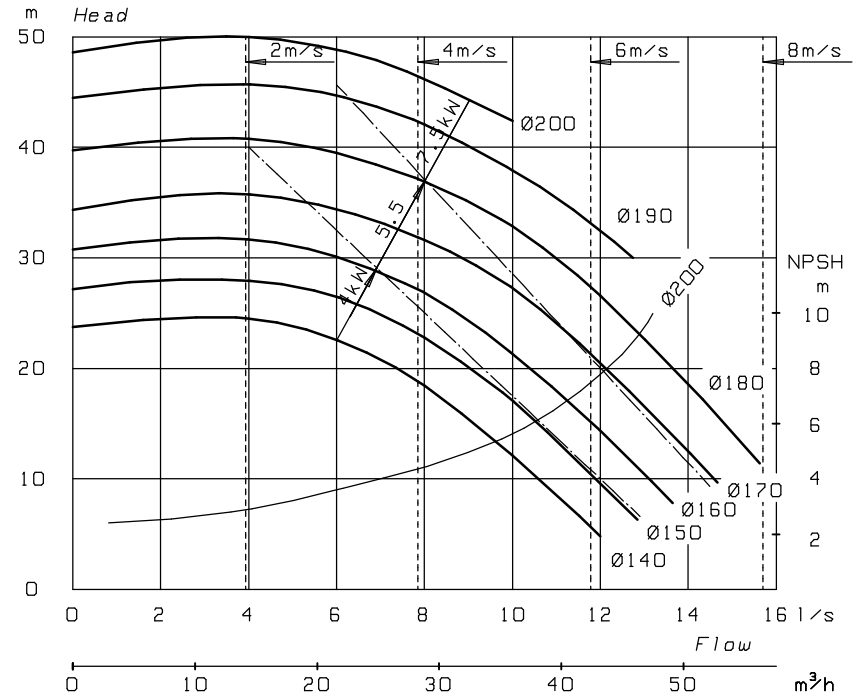

AS_-50 H

3000 r/min

	<i>kW</i>	<i>A</i>	<i>kg</i>
OKN-132 E1 Ne	7.5	15	92
OKN-132 C1 Ne	5.5	11	85
OKN-112 E1 Ne	4.0	8.2	62

84268

Suunn: 2000-05-12 JS
Tark: 2000-05-31 JJT