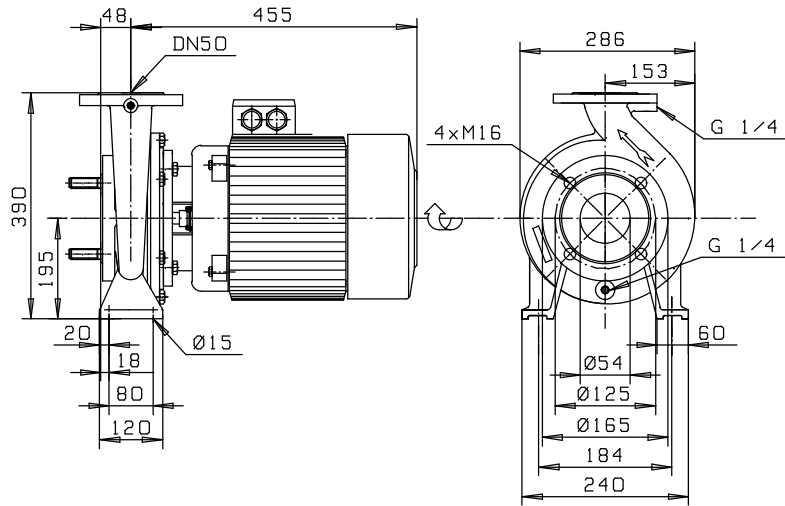

AS_-50 H

3000 r/min

	<i>kW</i>	<i>A</i>	<i>kg</i>
OKN-132 E1 Ne	7.5	15	92
OKN-132 C1 Ne	5.5	11	85
OKN-112 E1 Ne	4.0	8.2	62

84268

Suunn: 2000-05-12 JS
Tark: 2000-05-31 JJT