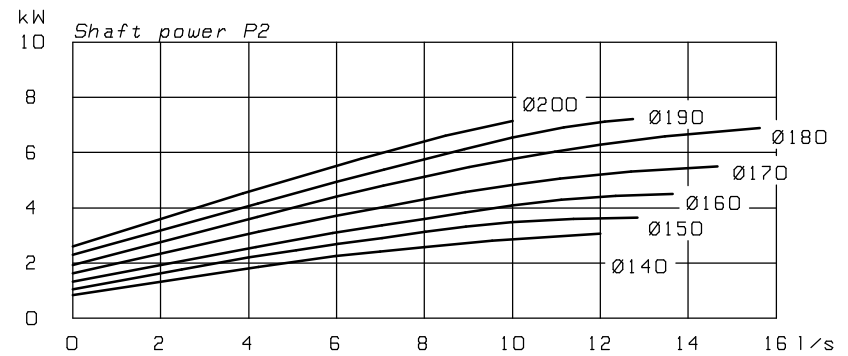

AS_-50 H

3000 r/min

	<i>kW</i>	<i>A</i>	<i>kg</i>
OKN-132 E1 Ne	7.5	15	92
OKN-132 C1 Ne	5.5	11	85
OKN-112 E1 Ne	4.0	8.2	62

84268

Suunn: 2000-05-12 JS
Tark: 2000-05-31 JJT