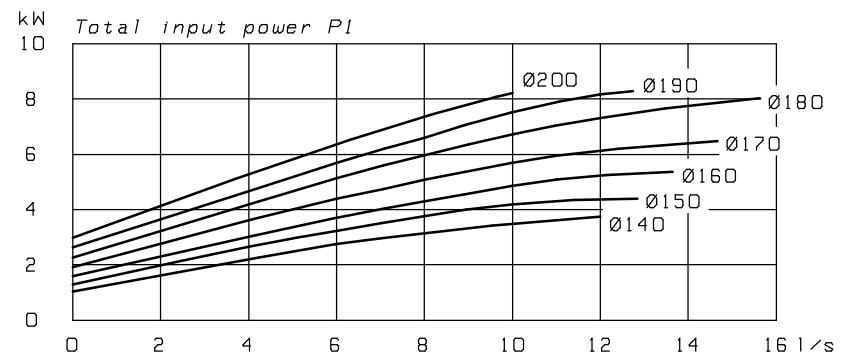

AS_-50 H

3000 r/min

	<i>kW</i>	<i>A</i>	<i>kg</i>
OKN-132 E1 Ne	7.5	15	92
OKN-132 C1 Ne	5.5	11	85
OKN-112 E1 Ne	4.0	8.2	62

84268

Suunn: 2000-05-12 JS
Tark: 2000-05-31 JJT