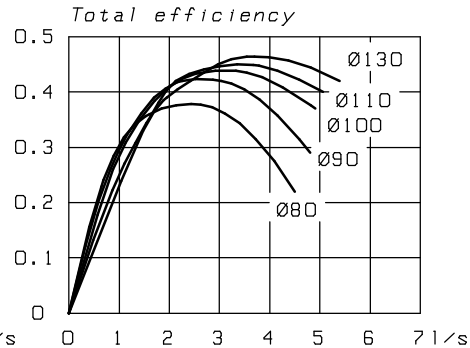

AE-32/2 G 1 1/4 3000 r/min
 AE-33/2

	kW	A	kg
OKN-101 C1 N13	1.5	3.3	33
OKN-101 C1 P N13 1~	1.5	8.8	33
OKN-871 D N13	1.1	2.8	25
OKN-871 D P N13 1~	1.1	7.0	25

Suunn: 2000-05-16 JS
 Tark: 2000-05-31 JJT
 Korvaa: 84300