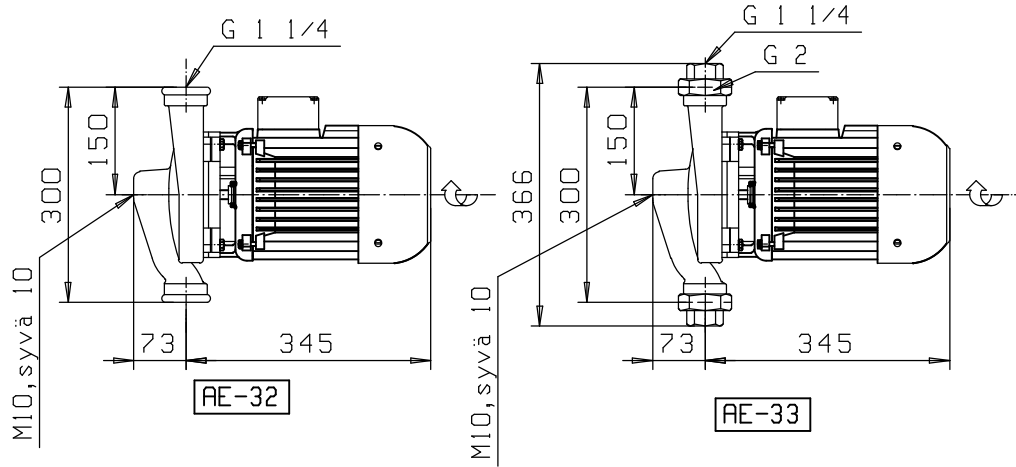

AE-32/2 G 1 1/4 3000 r/min
 AE-33/2

	kW	A	kg
OKN-101 C1 N13	1.5	3.3	33
OKN-101 C1 P N13 1~	1.5	8.8	33
OKN-871 D N13	1.1	2.8	25
OKN-871 D P N13 1~	1.1	7.0	25

Suunn: 2000-05-16 JS
 Tark: 2000-05-31 JJT
 Korvaa: 84300