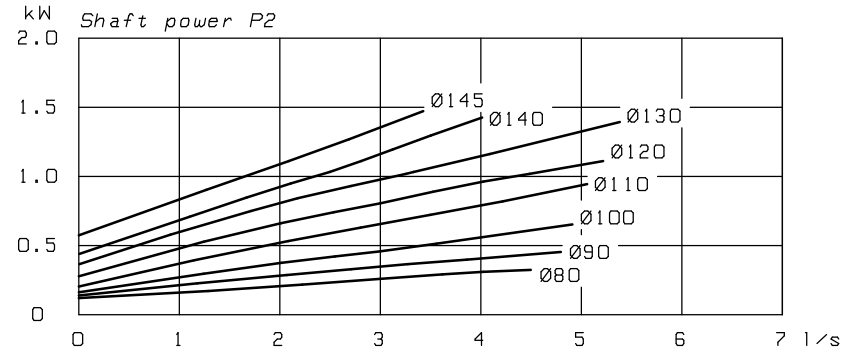

AE-32/2 G 1 1/4 3000 r/min
 AE-33/2

	kW	A	kg
OKN-101 C1 N13	1.5	3.3	33
OKN-101 C1 P N13 1~	1.5	8.8	33
OKN-871 D N13	1.1	2.8	25
OKN-871 D P N13 1~	1.1	7.0	25

Suunn: 2000-05-16 JS
 Tark: 2000-05-31 JJT
 Korvaa: 84300