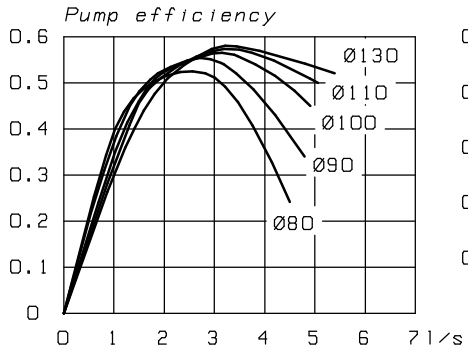

AE-32/2 G 1 1/4 3000 r/min
 AE-33/2

	kW	A	kg
OKN-101 C1 N13	1.5	3.3	33
OKN-101 C1 P N13 1~	1.5	8.8	33
OKN-871 D N13	1.1	2.8	25
OKN-871 D P N13 1~	1.1	7.0	25

Suunn: 2000-05-16 JS
 Tark: 2000-05-31 JJT
 Korvaa: 84300