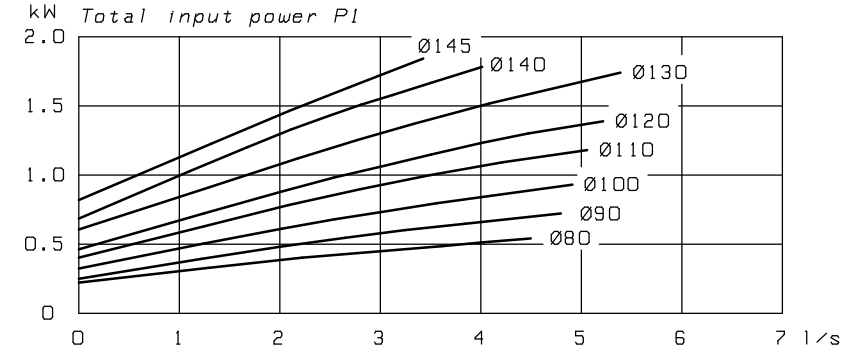

AE-32/2 G 1 1/4 3000 r/min
 AE-33/2

	kW	A	kg
OKN-101 C1 N13	1.5	3.3	33
OKN-101 C1 P N13 1~	1.5	8.8	33
OKN-871 D N13	1.1	2.8	25
OKN-871 D P N13 1~	1.1	7.0	25

Suunn: 2000-05-16 JS
 Tark: 2000-05-31 JJT
 Korvaa: 84300