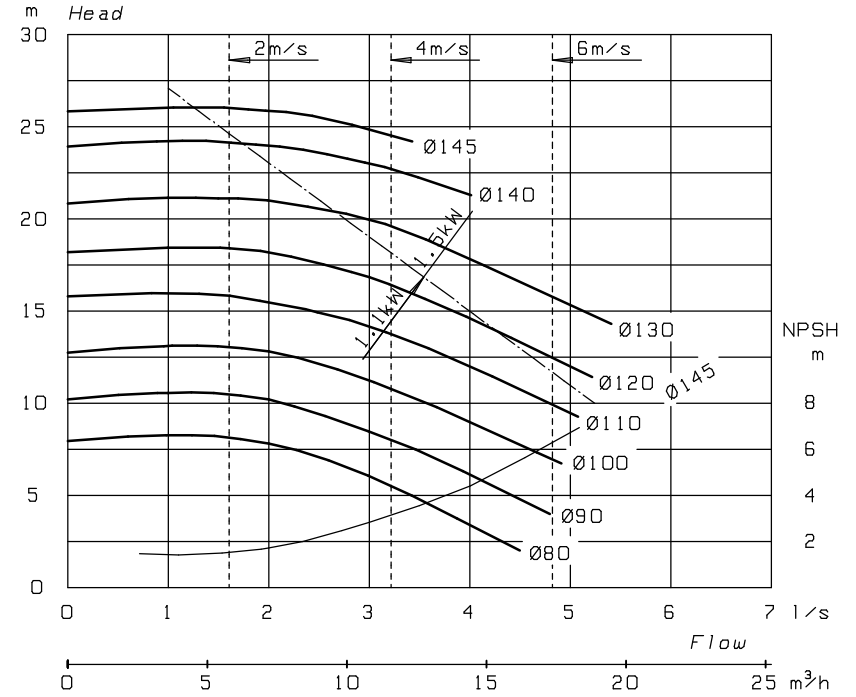

AE-32/2 G 1 1/4 3000 r/min
 AE-33/2

	kW	A	kg
OKN-101 C1 N13	1.5	3.3	33
OKN-101 C1 P N13 1~	1.5	8.8	33
OKN-871 D N13	1.1	2.8	25
OKN-871 D P N13 1~	1.1	7.0	25

Suunn: 2000-05-16 JS
 Tark: 2000-05-31 JJT
 Korvaa: 84300