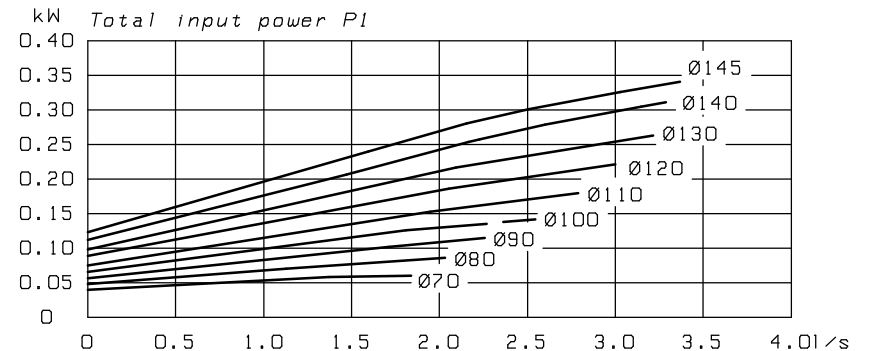

AE-32/4
AE-33/4

G 1 1/4 1500 r/min

	kW	A	kg
OKN-862L D N13	0.37	1.30	22
OKN-862L D P N13 1~	0.37	2.50	22
OP-752 N13	0.20	0.65	17
OP-752 P N13 1~	0.20	1.45	17

Suunn: 2000-05-02 JS
Tark: 2000-05-31 JJT
Korvaa: 84211