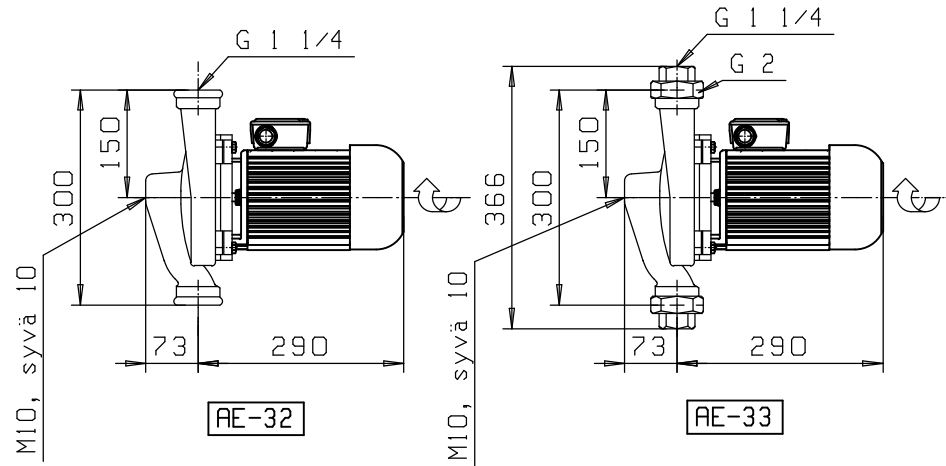

AE-32/4
AE-33/4

G 1 1/4 1500 r/min

	kW	A	kg
OKN-862L D N13	0.37	1.30	22
OKN-862L D P N13 1~	0.37	2.50	22
OP-752 N13	0.20	0.65	17
OP-752 P N13 1~	0.20	1.45	17

Suunn: 2000-05-02 JS
Tark: 2000-05-31 JJT
Korvaa: 84211