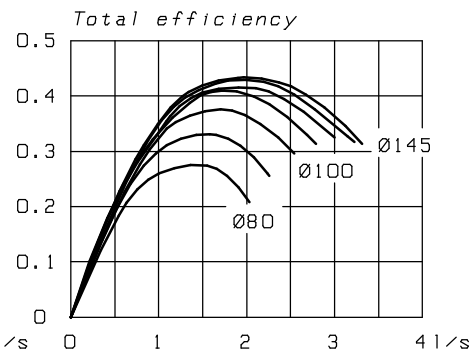

AE-32/4
AE-33/4

G 1 1/4 1500 r/min

	kW	A	kg
OKN-862L D N13	0.37	1.30	22
OKN-862L D P N13 1~	0.37	2.50	22
OP-752 N13	0.20	0.65	17
OP-752 P N13 1~	0.20	1.45	17

Suunn: 2000-05-02 JS
Tark: 2000-05-31 JJT
Korvaa: 84211