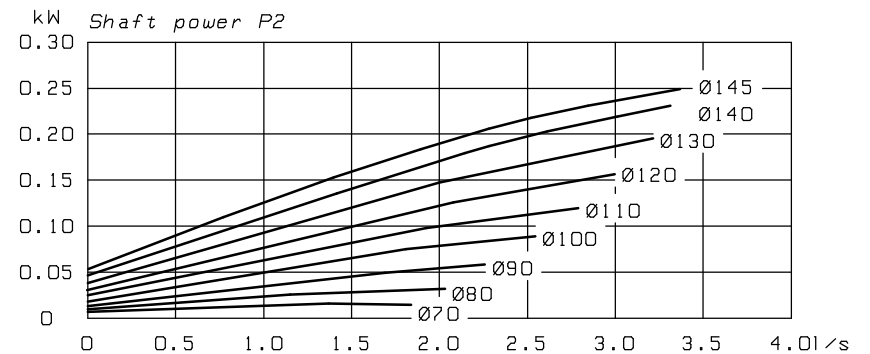

AE-32/4
AE-33/4

G 1 1/4 1500 r/min

	kW	A	kg
OKN-862L D N13	0.37	1.30	22
OKN-862L D P N13 1~	0.37	2.50	22
OP-752 N13	0.20	0.65	17
OP-752 P N13 1~	0.20	1.45	17

Suunn: 2000-05-02 JS
Tark: 2000-05-31 JJT
Korvaa: 84211