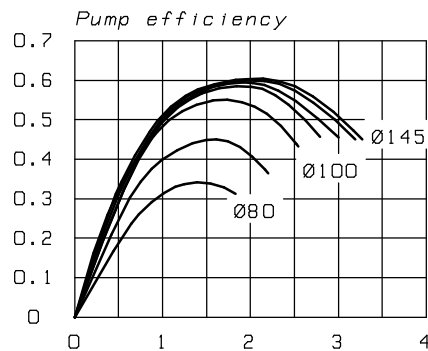

AE-32/4
AE-33/4

G 1 1/4 1500 r/min

	kW	A	kg
OKN-862L D N13	0.37	1.30	22
OKN-862L D P N13 1~	0.37	2.50	22
OP-752 N13	0.20	0.65	17
OP-752 P N13 1~	0.20	1.45	17

Suunn: 2000-05-02 JS
Tark: 2000-05-31 JJT
Korvaa: 84211