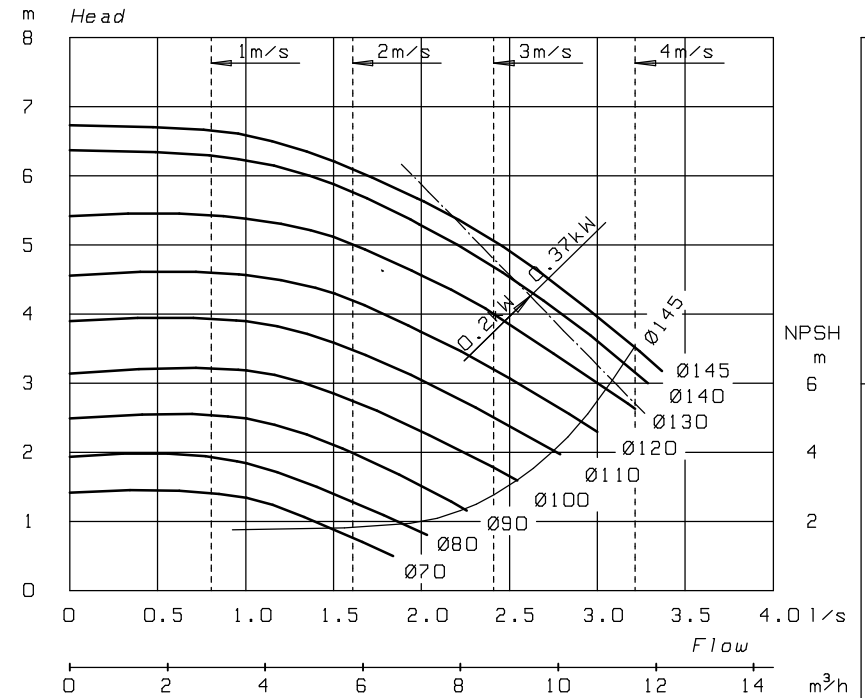

AE-32/4
AE-33/4

G 1 1/4 1500 r/min

	kW	A	kg
OKN-862L D N13	0.37	1.30	22
OKN-862L D P N13 1~	0.37	2.50	22
OP-752 N13	0.20	0.65	17
OP-752 P N13 1~	0.20	1.45	17

Suunn: 2000-05-02 JS
Tark: 2000-05-31 JJT
Korvaa: 84211