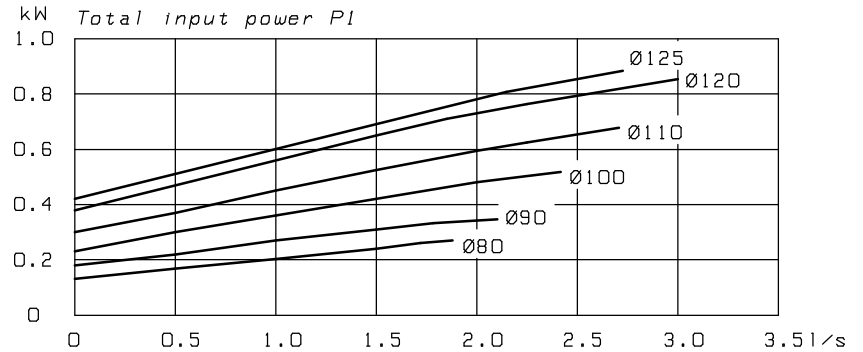

AE-25/2  
AE-26/2

G1 3000 r/min

	kW	A	kg
OKN-841 D N12	0.65	1.8	15
OKN-841 D P N12 1~	0.65	4.5	15
OP-741 N12	0.25	0.7	11
OP-741 C P N12 1~	0.25	1.8	11

Suunn: 2000-05-02 JS  
 Tark: 2000-05-31 JJT  
 Korvaa: 84209