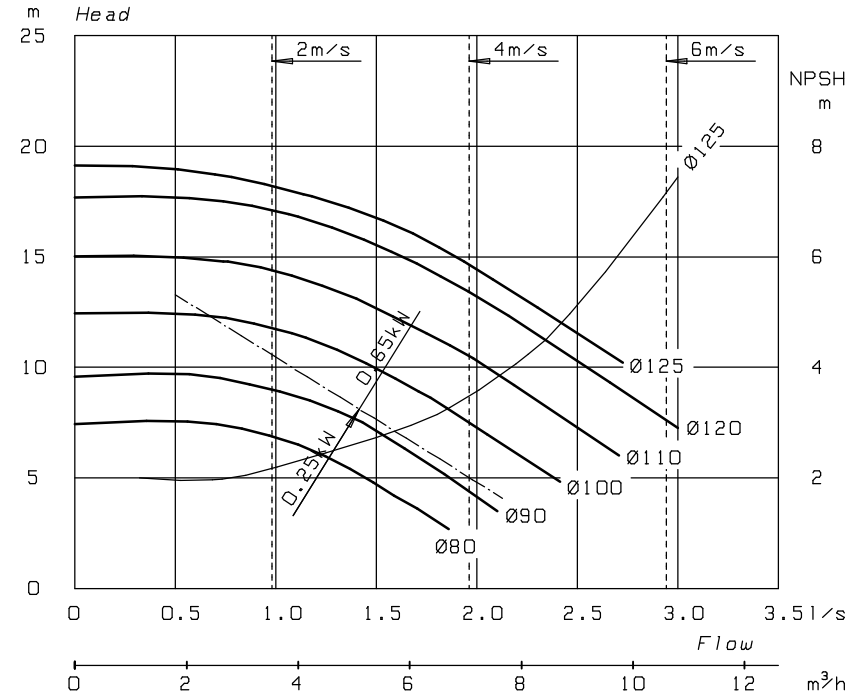

AE-25/2  
AE-26/2

G1 3000 r/min

	kW	A	kg
OKN-841 D N12	0.65	1.8	15
OKN-841 D P N12 1~	0.65	4.5	15
OP-741 N12	0.25	0.7	11
OP-741 C P N12 1~	0.25	1.8	11

Suunn: 2000-05-02 JS  
 Tark: 2000-05-31 JJT  
 Korvaa: 84209