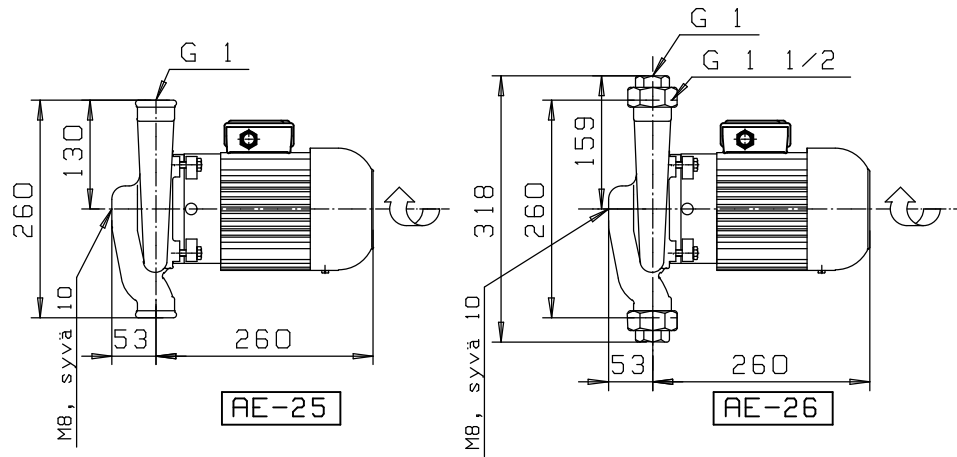

AE-25/2  
AE-26/2

G1 3000 r/min

	kW	A	kg
OKN-841 D N12	0.65	1.8	15
OKN-841 D P N12 1~	0.65	4.5	15
OP-741 N12	0.25	0.7	11
OP-741 C P N12 1~	0.25	1.8	11

Suunn: 2000-05-02 JS  
 Tark: 2000-05-31 JJT  
 Korvaa: 84209