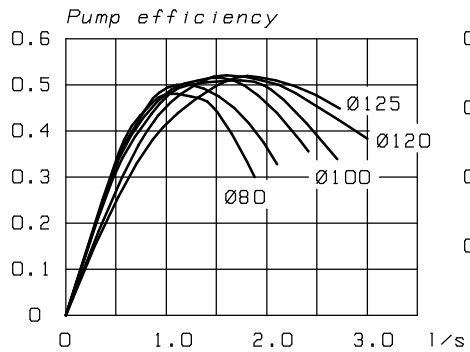

AE-25/2  
AE-26/2

G1 3000 r/min

	kW	A	kg
OKN-841 D N12	0.65	1.8	15
OKN-841 D P N12 1~	0.65	4.5	15
OP-741 N12	0.25	0.7	11
OP-741 C P N12 1~	0.25	1.8	11

Suunn: 2000-05-02 JS  
 Tark: 2000-05-31 JJT  
 Korvaa: 84209