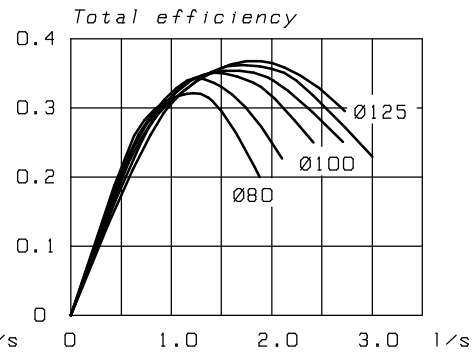

AE-25/2  
AE-26/2

G1 3000 r/min

	kW	A	kg
OKN-841 D N12	0.65	1.8	15
OKN-841 D P N12 1~	0.65	4.5	15
OP-741 N12	0.25	0.7	11
OP-741 C P N12 1~	0.25	1.8	11

Suunn: 2000-05-02 JS  
 Tark: 2000-05-31 JJT  
 Korvaa: 84209