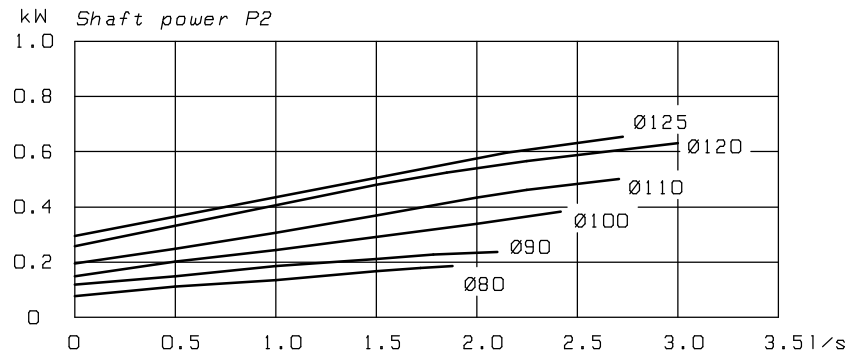

AE-25/2  
AE-26/2

G1 3000 r/min

	kW	A	kg
OKN-841 D N12	0.65	1.8	15
OKN-841 D P N12 1~	0.65	4.5	15
OP-741 N12	0.25	0.7	11
OP-741 C P N12 1~	0.25	1.8	11

Suunn: 2000-05-02 JS  
 Tark: 2000-05-31 JJT  
 Korvaa: 84209