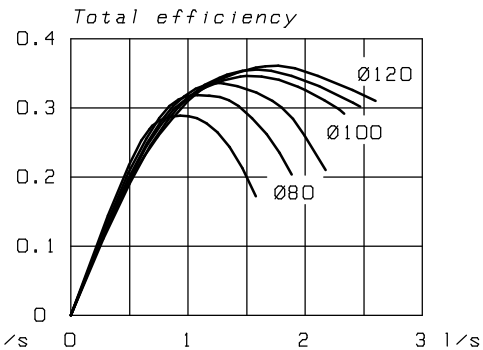

AE-20/2 G 3/4 3000 r/min

	<i>kW</i>	<i>A</i>	<i>kg</i>
OKN-841 D N12	0.65	1.8	15
OKN-841 D P N12 1~	0.65	4.5	15
OP-741 N12	0.25	0.7	11
OP-741 P N12 1~	0.25	1.75	11

Suunn: 2000-05-02 JS  
 Tark: 2000-05-31 JJT  
 Korvaa: 84207