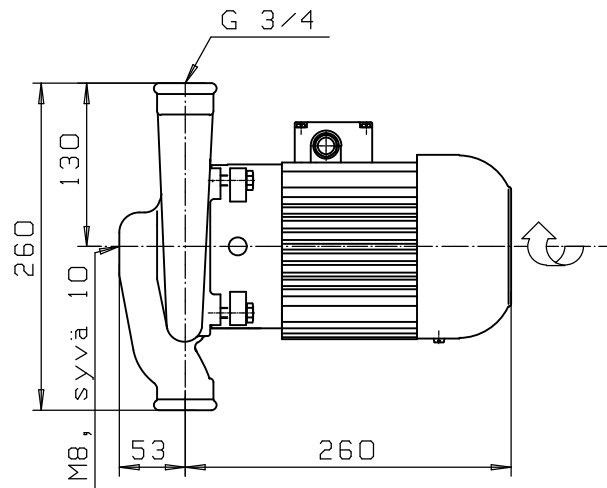

AE-20/2 G 3/4 3000 r/min

	<i>kW</i>	<i>A</i>	<i>kg</i>
OKN-841 D N12	0.65	1.8	15
OKN-841 D P N12 1~	0.65	4.5	15
OP-741 N12	0.25	0.7	11
OP-741 P N12 1~	0.25	1.75	11

Suunn: 2000-05-02 JS  
 Tark: 2000-05-31 JJT  
 Korvaa: 84207