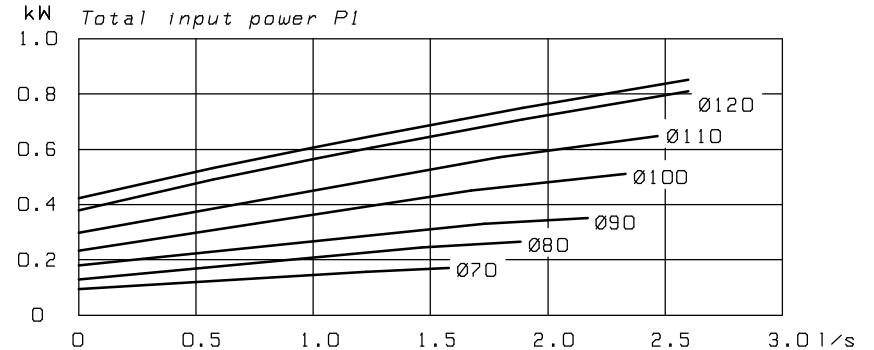

AE-20/2 G 3/4 3000 r/min

	<i>kW</i>	<i>A</i>	<i>kg</i>
OKN-841 D N12	0.65	1.8	15
OKN-841 D P N12 1~	0.65	4.5	15
OP-741 N12	0.25	0.7	11
OP-741 P N12 1~	0.25	1.75	11

Suunn: 2000-05-02 JS  
 Tark: 2000-05-31 JJT  
 Korvaa: 84207