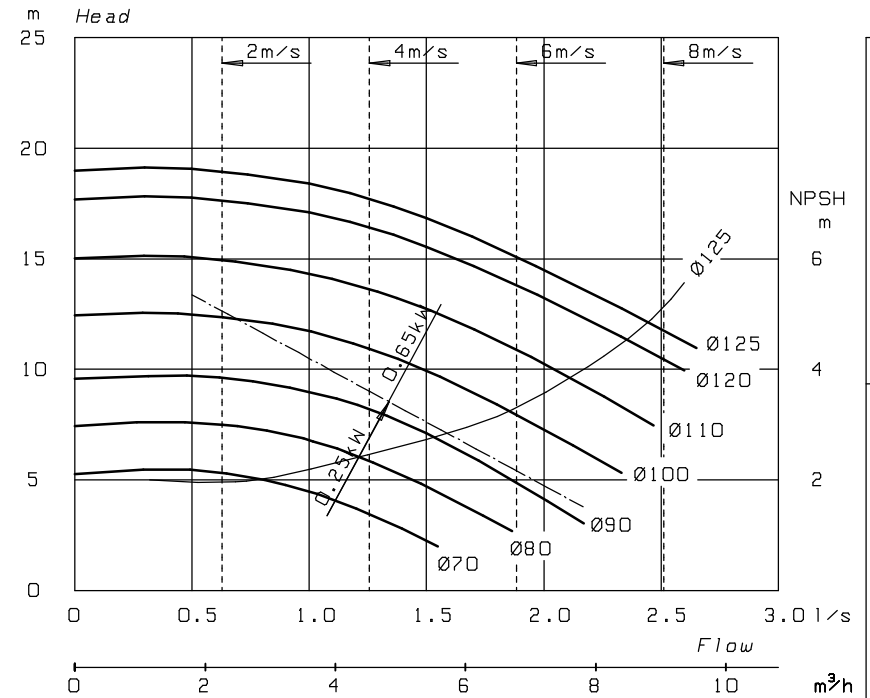

AE-20/2 G 3/4 3000 r/min

	<i>kW</i>	<i>A</i>	<i>kg</i>
OKN-841 D N12	0.65	1.8	15
OKN-841 D P N12 1~	0.65	4.5	15
OP-741 N12	0.25	0.7	11
OP-741 P N12 1~	0.25	1.75	11

Suunn: 2000-05-02 JS  
 Tark: 2000-05-31 JJT  
 Korvaa: 84207