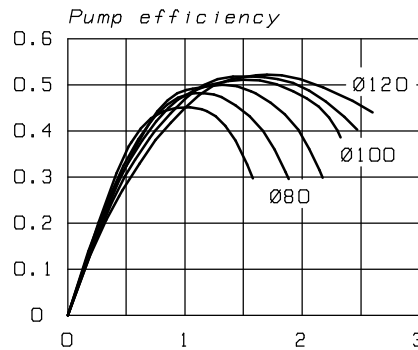

AE-20/2 G 3/4 3000 r/min

	<i>kW</i>	<i>A</i>	<i>kg</i>
OKN-841 D N12	0.65	1.8	15
OKN-841 D P N12 1~	0.65	4.5	15
OP-741 N12	0.25	0.7	11
OP-741 P N12 1~	0.25	1.75	11

Suunn: 2000-05-02 JS  
 Tark: 2000-05-31 JJT  
 Korvaa: 84207