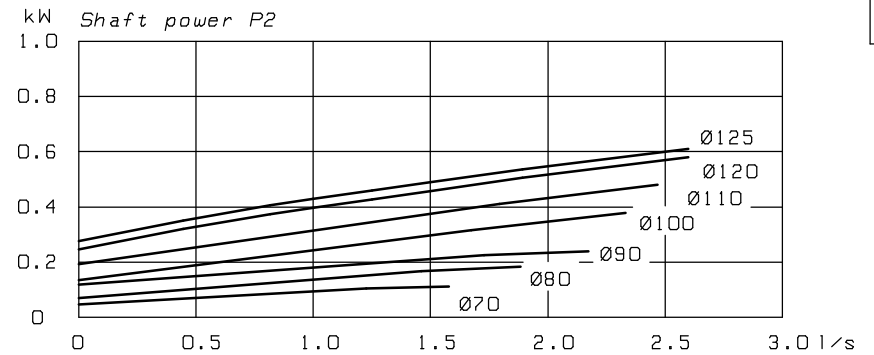

AE-20/2 G 3/4 3000 r/min

	<i>kW</i>	<i>A</i>	<i>kg</i>
OKN-841 D N12	0.65	1.8	15
OKN-841 D P N12 1~	0.65	4.5	15
OP-741 N12	0.25	0.7	11
OP-741 P N12 1~	0.25	1.75	11

Suunn: 2000-05-02 JS  
 Tark: 2000-05-31 JJT  
 Korvaa: 84207