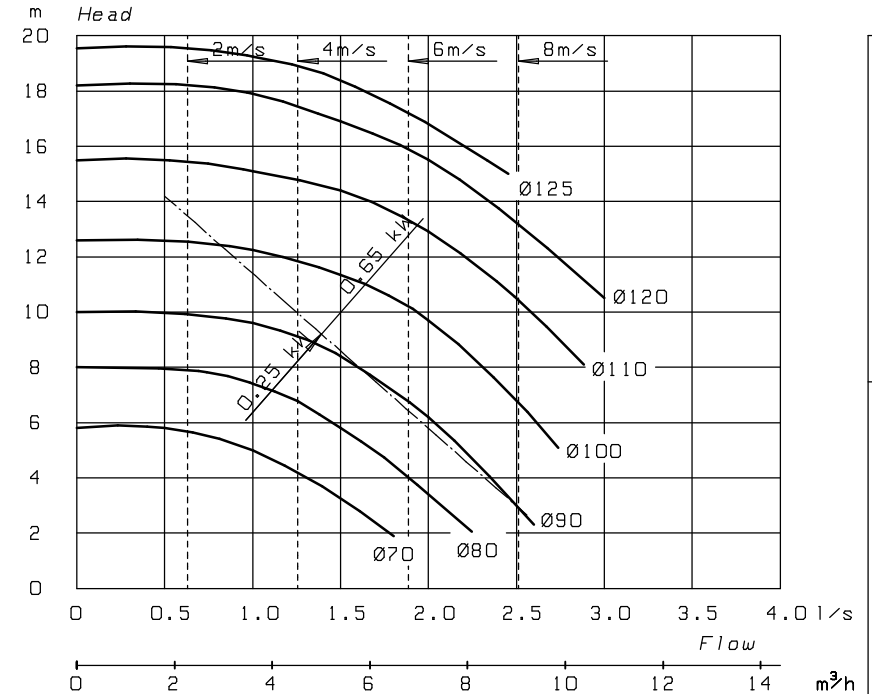

AP-20/2

G 3/4 3000 r/min

	<i>kW</i>	<i>A</i>	<i>kg</i>
<i>OKN-841 D N12</i>	<i>0.65</i>	<i>1.8</i>	<i>14.5</i>
<i>OKN-841 D P N12 1~</i>	<i>0.65</i>	<i>4.5</i>	<i>14.5</i>
<i>OP-741 N12</i>	<i>0.25</i>	<i>0.7</i>	<i>12</i>
<i>OP-741 C P N12 1~</i>	<i>0.25</i>	<i>1.8</i>	<i>12</i>