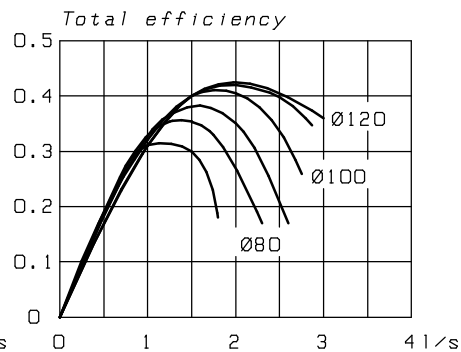

AP-20/2

G 3/4 3000 r/min

	<i>kW</i>	<i>A</i>	<i>kg</i>
<i>OKN-841 D N12</i>	<i>0.65</i>	<i>1.8</i>	<i>14.5</i>
<i>OKN-841 D P N12 1~</i>	<i>0.65</i>	<i>4.5</i>	<i>14.5</i>
<i>OP-741 N12</i>	<i>0.25</i>	<i>0.7</i>	<i>12</i>
<i>OP-741 C P N12 1~</i>	<i>0.25</i>	<i>1.8</i>	<i>12</i>