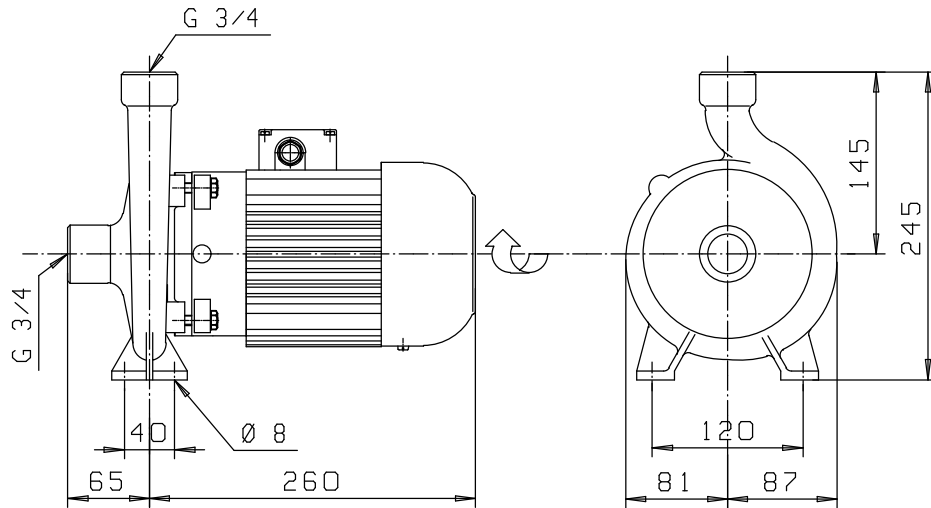

AP-20/2

G 3/4 3000 r/min

	<i>kW</i>	<i>A</i>	<i>kg</i>
<i>OKN-841 D N12</i>	<i>0.65</i>	<i>1.8</i>	<i>14.5</i>
<i>OKN-841 D P N12 1~</i>	<i>0.65</i>	<i>4.5</i>	<i>14.5</i>
<i>OP-741 N12</i>	<i>0.25</i>	<i>0.7</i>	<i>12</i>
<i>OP-741 C P N12 1~</i>	<i>0.25</i>	<i>1.8</i>	<i>12</i>