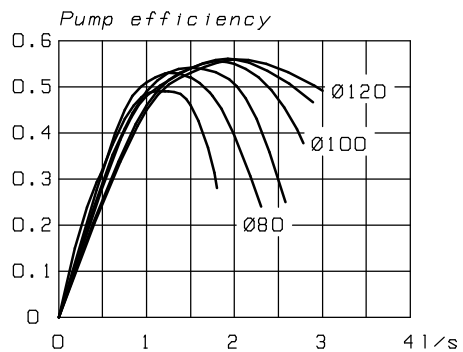

AP-20/2

G 3/4 3000 r/min

	<i>kW</i>	<i>A</i>	<i>kg</i>
<i>OKN-841 D N12</i>	<i>0.65</i>	<i>1.8</i>	<i>14.5</i>
<i>OKN-841 D P N12 1~</i>	<i>0.65</i>	<i>4.5</i>	<i>14.5</i>
<i>OP-741 N12</i>	<i>0.25</i>	<i>0.7</i>	<i>12</i>
<i>OP-741 C P N12 1~</i>	<i>0.25</i>	<i>1.8</i>	<i>12</i>