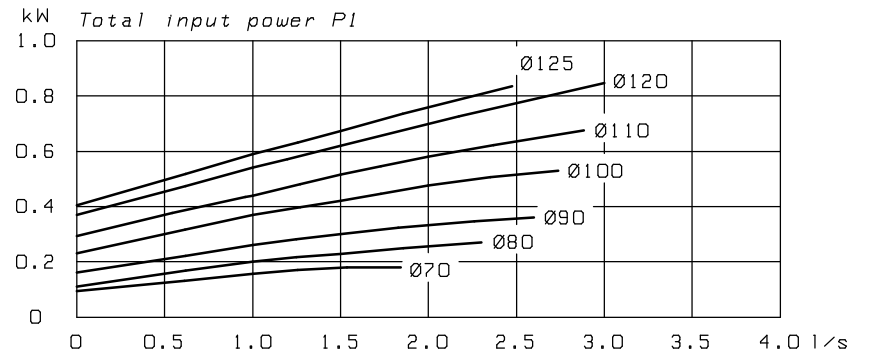

AP-20/2

G 3/4 3000 r/min

	<i>kW</i>	<i>A</i>	<i>kg</i>
<i>OKN-841 D N12</i>	<i>0.65</i>	<i>1.8</i>	<i>14.5</i>
<i>OKN-841 D P N12 1~</i>	<i>0.65</i>	<i>4.5</i>	<i>14.5</i>
<i>OP-741 N12</i>	<i>0.25</i>	<i>0.7</i>	<i>12</i>
<i>OP-741 C P N12 1~</i>	<i>0.25</i>	<i>1.8</i>	<i>12</i>