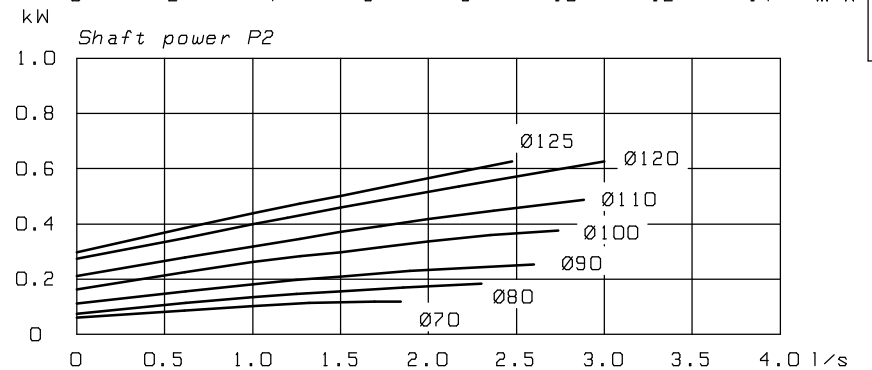

AP-20/2

G 3/4 3000 r/min

	<i>kW</i>	<i>A</i>	<i>kg</i>
<i>OKN-841 D N12</i>	<i>0.65</i>	<i>1.8</i>	<i>14.5</i>
<i>OKN-841 D P N12 1~</i>	<i>0.65</i>	<i>4.5</i>	<i>14.5</i>
<i>OP-741 N12</i>	<i>0.25</i>	<i>0.7</i>	<i>12</i>
<i>OP-741 C P N12 1~</i>	<i>0.25</i>	<i>1.8</i>	<i>12</i>