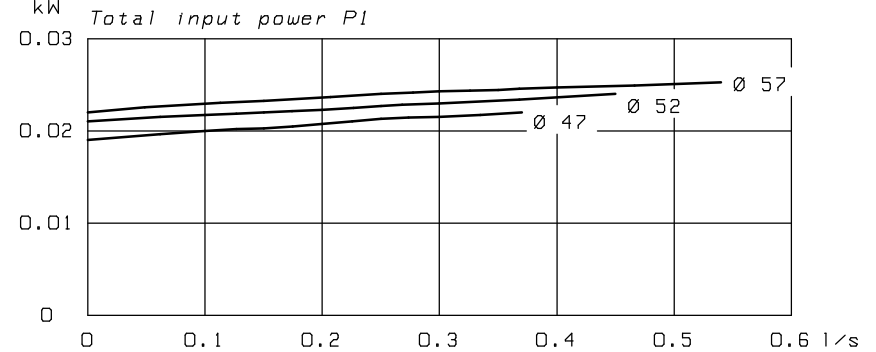

AKP-20/4 G 3/4 1500 r/min

	<i>kW</i>	<i>A</i>	<i>kg</i>
OPK-642 N11 3~	0.02	0.14	7.5
OPK-652 P N11 1~	0.02	0.30	7.5

Suunn: 2000-05-17 JS
 Tark: 2000-05-31 JJT
 84312