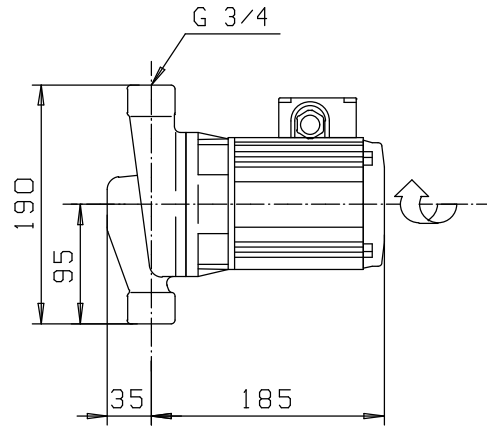

AKP-20/4 G 3/4 1500 r/min

	<i>kW</i>	<i>A</i>	<i>kg</i>
OPK-642 N11 3~	0.02	0.14	7.5
OPK-652 P N11 1~	0.02	0.30	7.5

Suunn: 2000-05-17 JS
 Tark: 2000-05-31 JJT
 84312