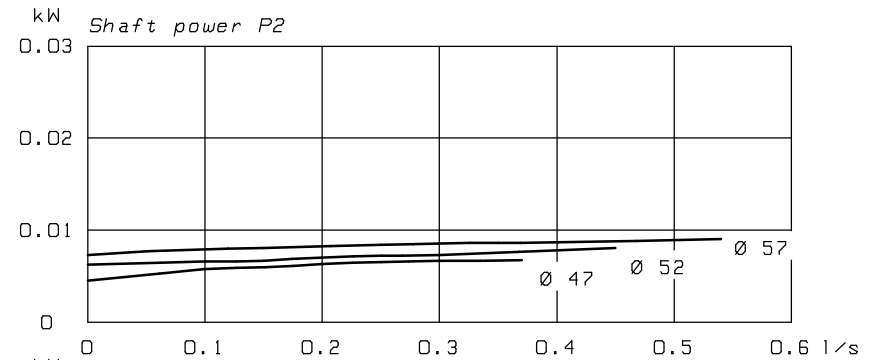

AKP-20/4 G 3/4 1500 r/min

	<i>kW</i>	<i>A</i>	<i>kg</i>
OPK-642 N11 3~	0.02	0.14	7.5
OPK-652 P N11 1~	0.02	0.30	7.5

Suunn: 2000-05-17 JS
 Tark: 2000-05-31 JJT
 84312