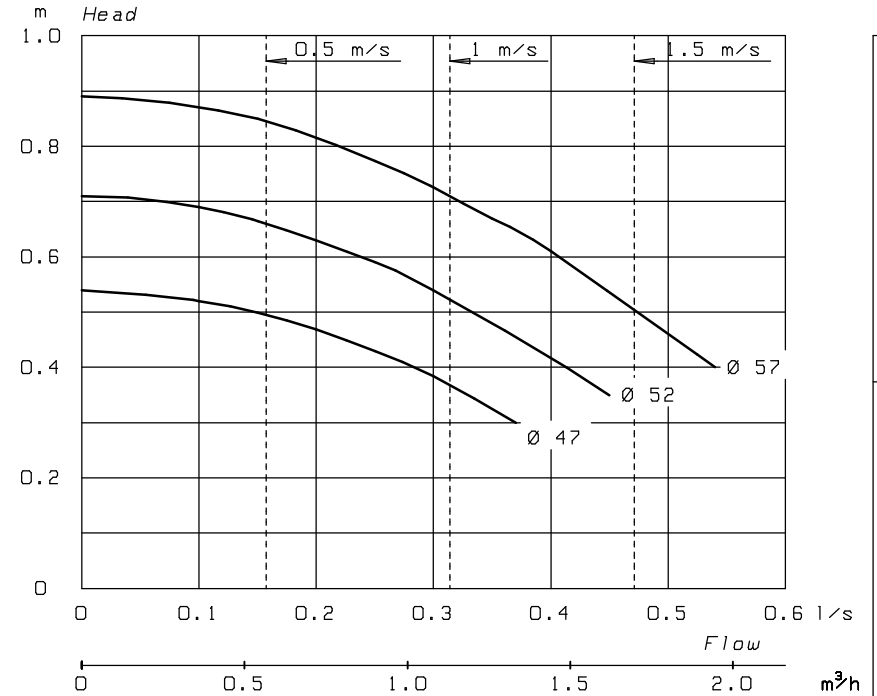

AKP-20/4 G 3/4 1500 r/min

	<i>kW</i>	<i>A</i>	<i>kg</i>
OPK-642 N11 3~	0.02	0.14	7.5
OPK-652 P N11 1~	0.02	0.30	7.5

Suunn: 2000-05-17 JS
 Tark: 2000-05-31 JJT
 84312