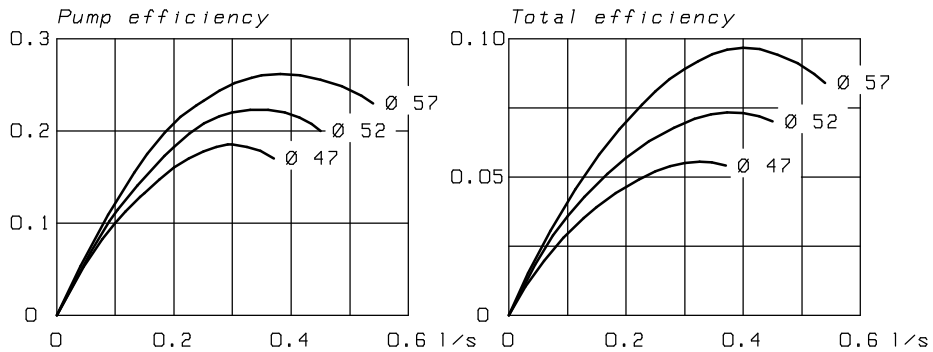

AKP-20/4 G 3/4 1500 r/min

	<i>kW</i>	<i>A</i>	<i>kg</i>
OPK-642 N11 3~	0.02	0.14	7.5
OPK-652 P N11 1~	0.02	0.30	7.5

Suunn: 2000-05-17 JS
 Tark: 2000-05-31 JJT
 84312