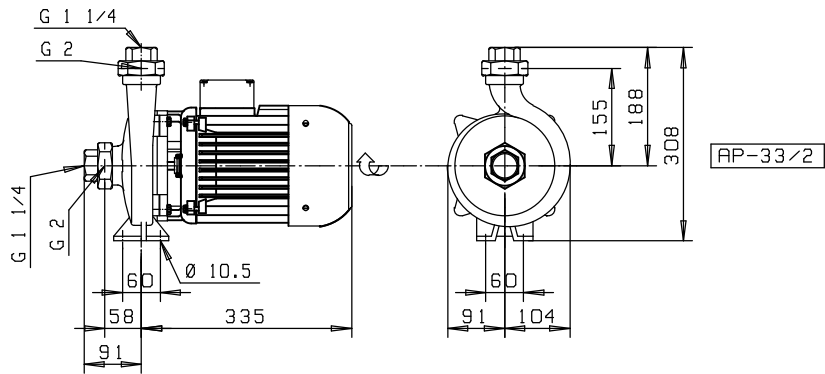

AP-32/2 G 1 1/4 3000 r/min
 AP-33/2

	kW	A	kg
OKN-101 C1 N13	1.5	3.3	34
OKN-101 C1 P N13 1~	1.5	8.8	34
OKN-871 D N13	1.1	2.8	22
OKN-871 D P N13 1~	1.1	7.0	22

Suunn: 2000-05-11 JS
 Tark: 2000-05-31 JJT
 Korvaa: 84264