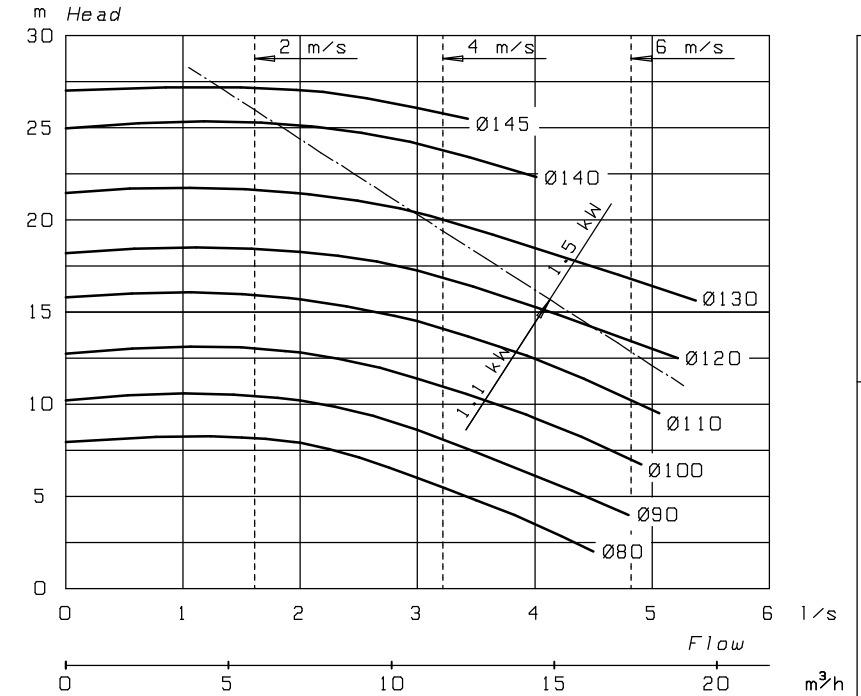

AP-32/2 G 1 1/4 3000 r/min
 AP-33/2

	kW	A	kg
OKN-101 C1 N13	1.5	3.3	34
OKN-101 C1 P N13 1~	1.5	8.8	34
OKN-871 D N13	1.1	2.8	22
OKN-871 D P N13 1~	1.1	7.0	22

Suunn: 2000-05-11 JS
 Tark: 2000-05-31 JJT
 Korvaa: 84264