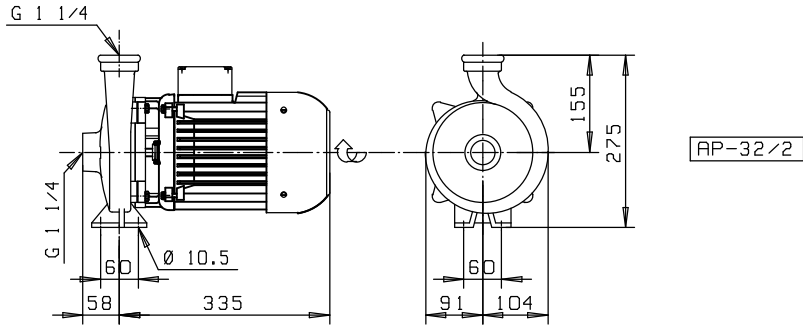

AP-32/2 G 1 1/4 3000 r/min
 AP-33/2

	kW	A	kg
OKN-101 C1 N13	1.5	3.3	34
OKN-101 C1 P N13 1~	1.5	8.8	34
OKN-871 D N13	1.1	2.8	22
OKN-871 D P N13 1~	1.1	7.0	22

Suunn: 2000-05-11 JS
 Tark: 2000-05-31 JJT
 Korvaa: 84264