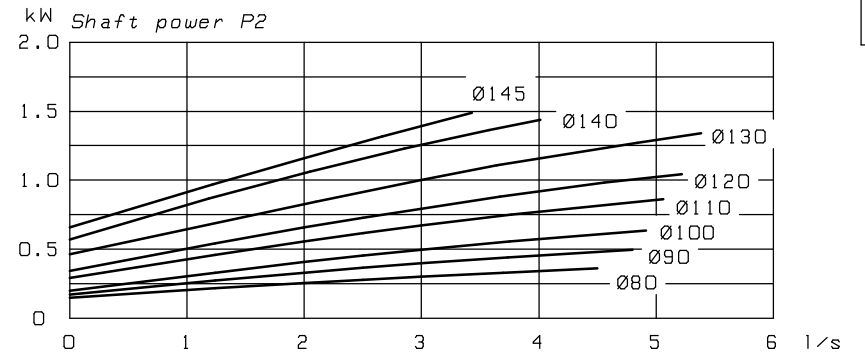

AP-32/2 G 1 1/4 3000 r/min
 AP-33/2

	kW	A	kg
OKN-101 C1 N13	1.5	3.3	34
OKN-101 C1 P N13 1~	1.5	8.8	34
OKN-871 D N13	1.1	2.8	22
OKN-871 D P N13 1~	1.1	7.0	22

Suunn: 2000-05-11 JS
 Tark: 2000-05-31 JJT
 Korvaa: 84264