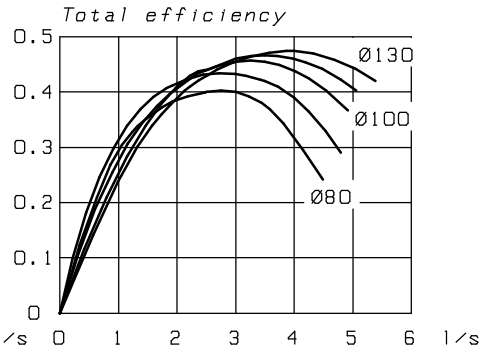

AP-32/2 G 1 1/4 3000 r/min
 AP-33/2

	kW	A	kg
OKN-101 C1 N13	1.5	3.3	34
OKN-101 C1 P N13 1~	1.5	8.8	34
OKN-871 D N13	1.1	2.8	22
OKN-871 D P N13 1~	1.1	7.0	22

Suunn: 2000-05-11 JS
 Tark: 2000-05-31 JJT
 Korvaa: 84264