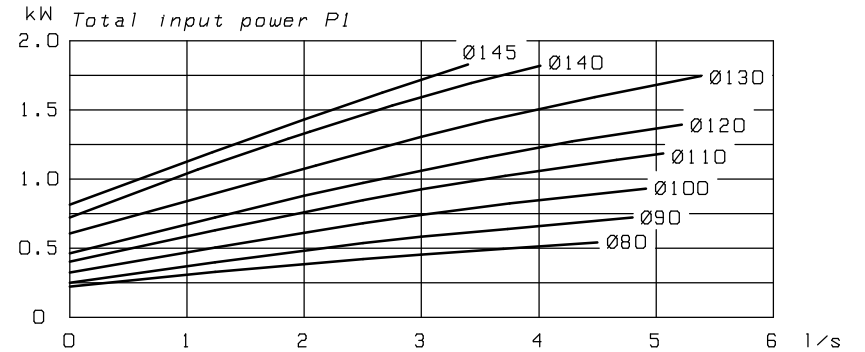

AP-32/2 G 1 1/4 3000 r/min
 AP-33/2

	kW	A	kg
OKN-101 C1 N13	1.5	3.3	34
OKN-101 C1 P N13 1~	1.5	8.8	34
OKN-871 D N13	1.1	2.8	22
OKN-871 D P N13 1~	1.1	7.0	22

Suunn: 2000-05-11 JS
 Tark: 2000-05-31 JJT
 Korvaa: 84264