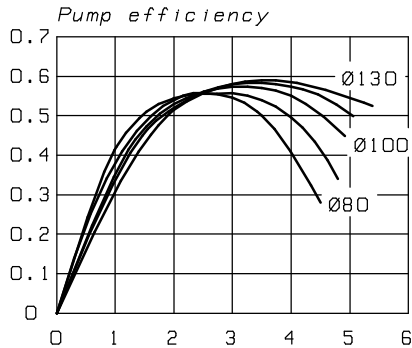

AP-32/2 G 1 1/4 3000 r/min
 AP-33/2

	kW	A	kg
OKN-101 C1 N13	1.5	3.3	34
OKN-101 C1 P N13 1~	1.5	8.8	34
OKN-871 D N13	1.1	2.8	22
OKN-871 D P N13 1~	1.1	7.0	22

Suunn: 2000-05-11 JS
 Tark: 2000-05-31 JJT
 Korvaa: 84264