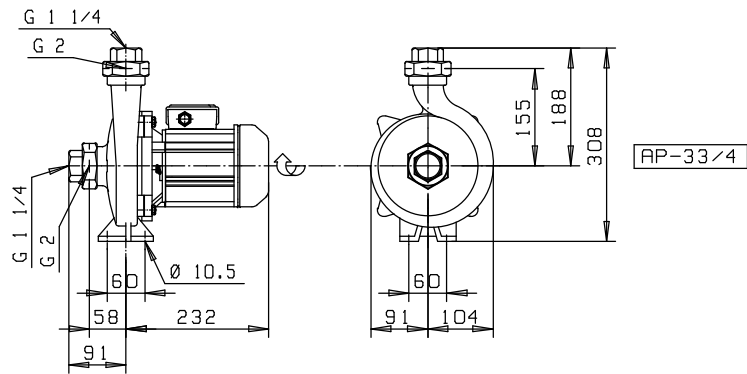

AP-32/4 G 1 1/4 1500 r/min  
 AP-33/4

	kW	A	kg
OP-752 N13	0.20	0.65	15.5
OP-752 P N13 1~	0.20	1.45	15.5

Suunn: 2000-05-11 JS  
 Tark: 2000-05-31 JJT  
 Korvaa:  
 84263