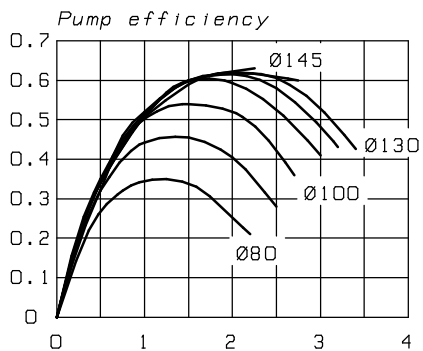

AP-32/4 G 1 1/4 1500 r/min  
 AP-33/4

	kW	A	kg
OP-752 N13	0.20	0.65	15.5
OP-752 P N13 1~	0.20	1.45	15.5

Suunn: 2000-05-11 JS  
 Tark: 2000-05-31 JJT  
 Korvaa:  
 84263