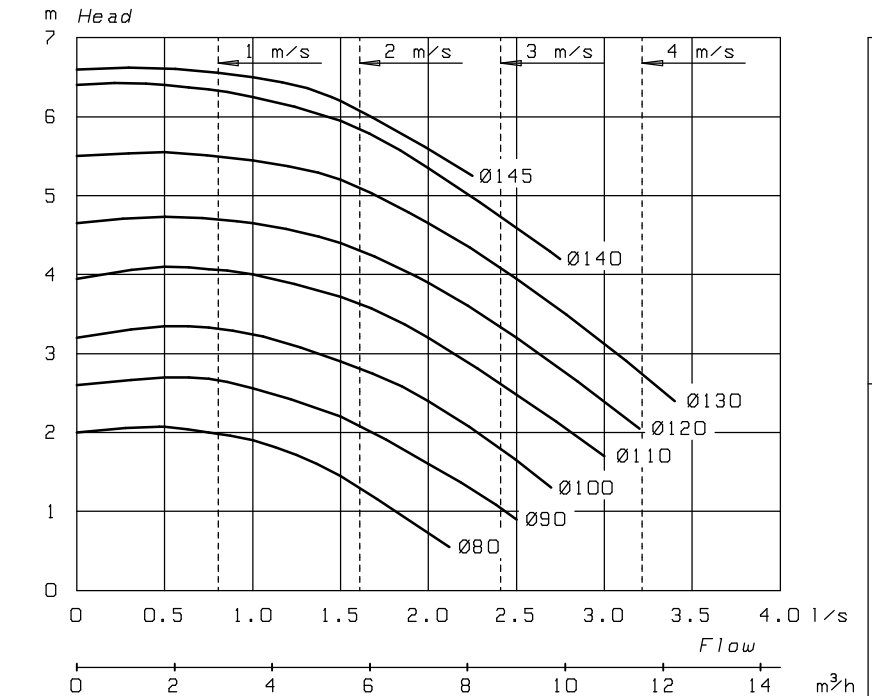

AP-32/4 G 1 1/4 1500 r/min  
 AP-33/4

	kW	A	kg
OP-752 N13	0.20	0.65	15.5
OP-752 P N13 1~	0.20	1.45	15.5

Suunn: 2000-05-11 JS  
 Tark: 2000-05-31 JJT  
 Korvaa:  
 84263