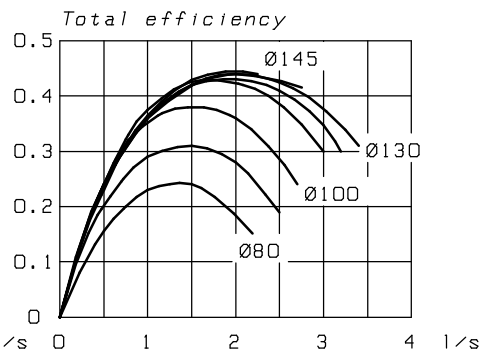

AP-32/4 G 1 1/4 1500 r/min  
 AP-33/4

	kW	A	kg
OP-752 N13	0.20	0.65	15.5
OP-752 P N13 1~	0.20	1.45	15.5

Suunn: 2000-05-11 JS  
 Tark: 2000-05-31 JJT  
 Korvaa:  
 84263