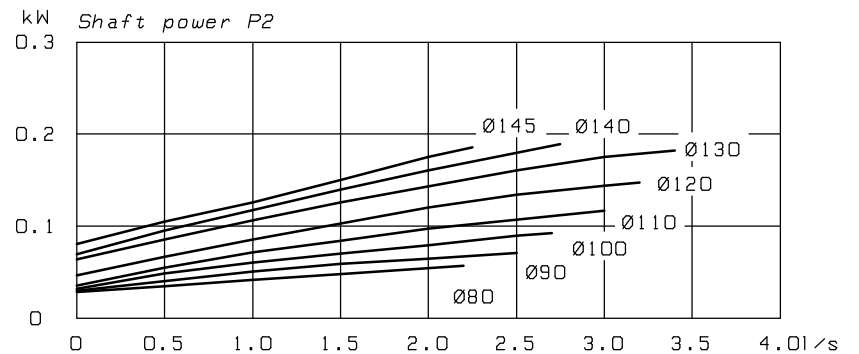

AP-32/4 G 1 1/4 1500 r/min  
 AP-33/4

	kW	A	kg
OP-752 N13	0.20	0.65	15.5
OP-752 P N13 1~	0.20	1.45	15.5

Suunn: 2000-05-11 JS  
 Tark: 2000-05-31 JJT  
 Korvaa:  
 84263