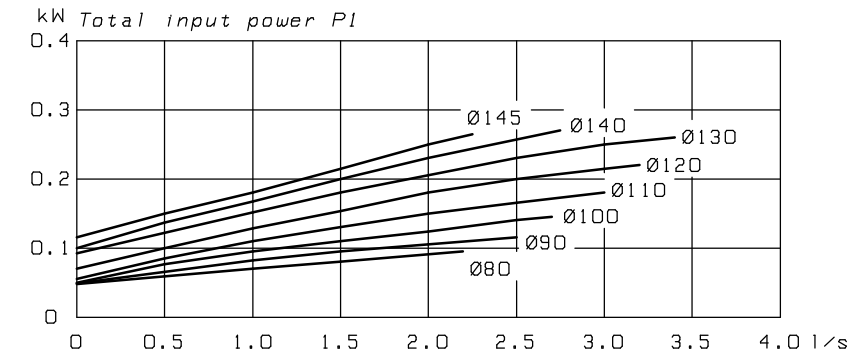

AP-32/4 G 1 1/4 1500 r/min  
 AP-33/4

	kW	A	kg
OP-752 N13	0.20	0.65	15.5
OP-752 P N13 1~	0.20	1.45	15.5

Suunn: 2000-05-11 JS  
 Tark: 2000-05-31 JJT  
 Korvaa:  
 84263