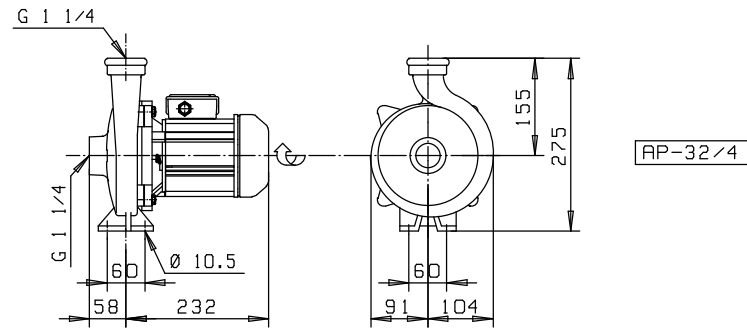

AP-32/4 G 1 1/4 1500 r/min  
 AP-33/4

	kW	A	kg
OP-752 N13	0.20	0.65	15.5
OP-752 P N13 1~	0.20	1.45	15.5

Suunn: 2000-05-11 JS  
 Tark: 2000-05-31 JJT  
 Korvaa:  
 84263