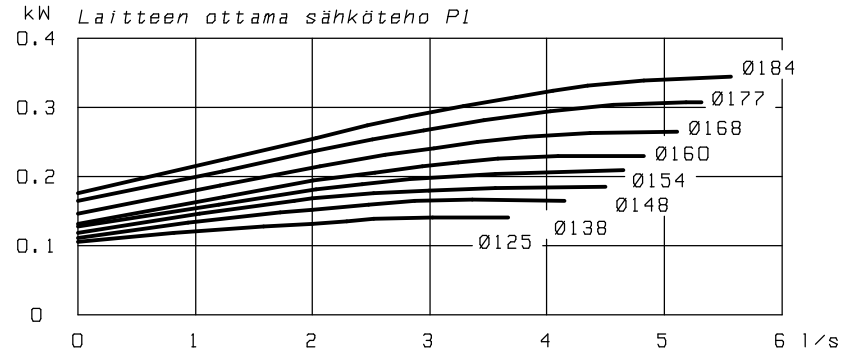

T_-65B/6

DN65 1000 r/min

	<i>kW</i>	<i>A</i>	<i>kg</i>	<i>H</i>
<i>OKN-100 B3 F19</i>	<i>0.37</i>	<i>1.20</i>	<i>92</i>	<i>320</i>
<i>OKN-100 B3 F19</i>	<i>0.18</i>	<i>0.95</i>	<i>92</i>	<i>320</i>

Suunn: 2002-01-24 MLI
 Tark: 2002-08-06 JJT
 84401