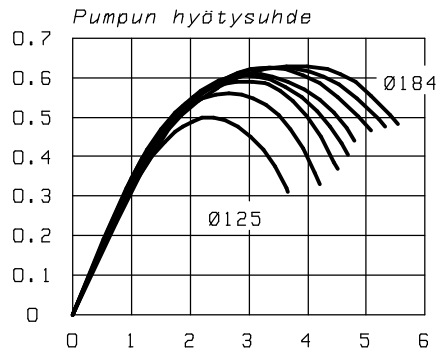

T_-65B/6

DN65 1000 r/min

	<i>kW</i>	<i>A</i>	<i>kg</i>	<i>H</i>
<i>OKN-100 B3 F19</i>	<i>0.37</i>	<i>1.20</i>	<i>92</i>	<i>320</i>
<i>OKN-100 B3 F19</i>	<i>0.18</i>	<i>0.95</i>	<i>92</i>	<i>320</i>

Suunn: 2002-01-24 MLI
 Tark: 2002-08-06 JJT
 84401