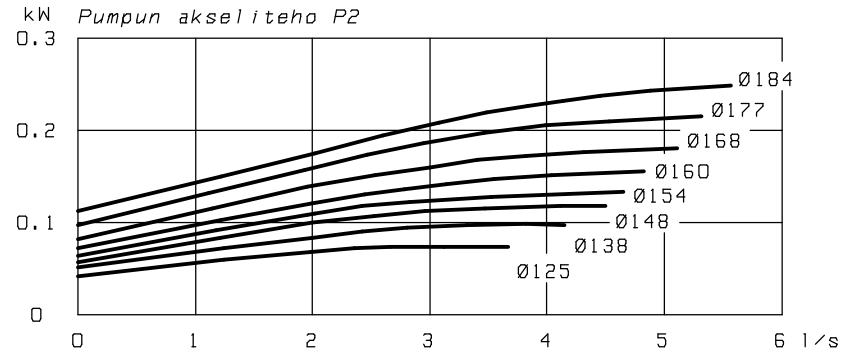

T_-65B/6

DN65 1000 r/min

	<i>kW</i>	<i>A</i>	<i>kg</i>	<i>H</i>
<i>OKN-100 B3 F19</i>	<i>0.37</i>	<i>1.20</i>	<i>92</i>	<i>320</i>
<i>OKN-100 B3 F19</i>	<i>0.18</i>	<i>0.95</i>	<i>92</i>	<i>320</i>

Suunn: 2002-01-24 MLI
 Tark: 2002-08-06 JJT
 84401