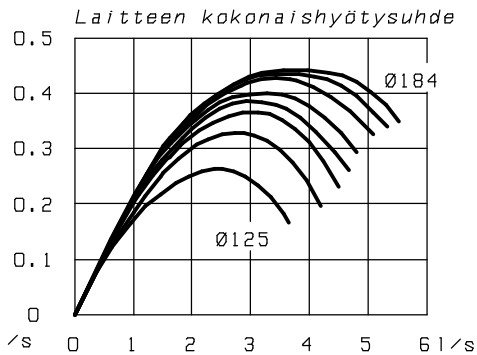

T_-65B/6

DN65 1000 r/min

	<i>kW</i>	<i>A</i>	<i>kg</i>	<i>H</i>
<i>OKN-100 B3 F19</i>	<i>0.37</i>	<i>1.20</i>	<i>92</i>	<i>320</i>
<i>OKN-100 B3 F19</i>	<i>0.18</i>	<i>0.95</i>	<i>92</i>	<i>320</i>

Suunn: 2002-01-24 MLI
 Tark: 2002-08-06 JJT
 84401