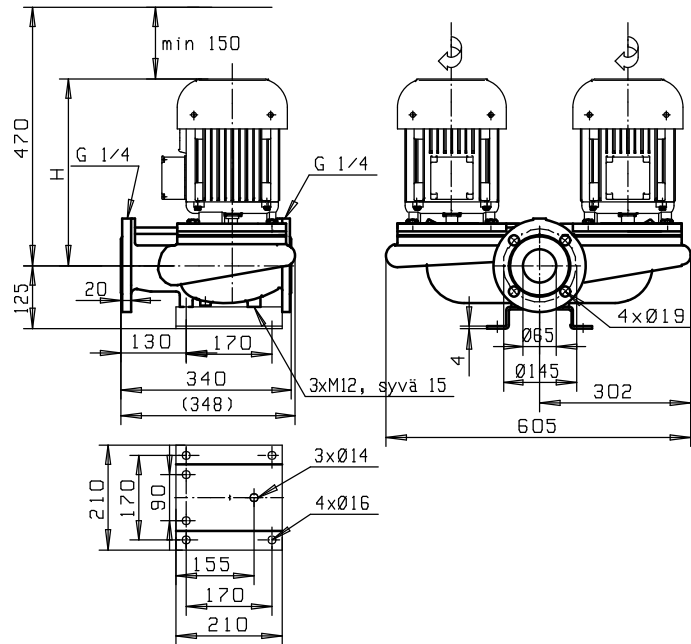

T_-65B/6

DN65 1000 r/min

	<i>kW</i>	<i>A</i>	<i>kg</i>	<i>H</i>
<i>OKN-100 B3 F19</i>	<i>0.37</i>	<i>1.20</i>	<i>92</i>	<i>320</i>
<i>OKN-100 B3 F19</i>	<i>0.18</i>	<i>0.95</i>	<i>92</i>	<i>320</i>

Suunn: 2002-01-24 MLI
 Tark: 2002-08-06 JJT
 84401