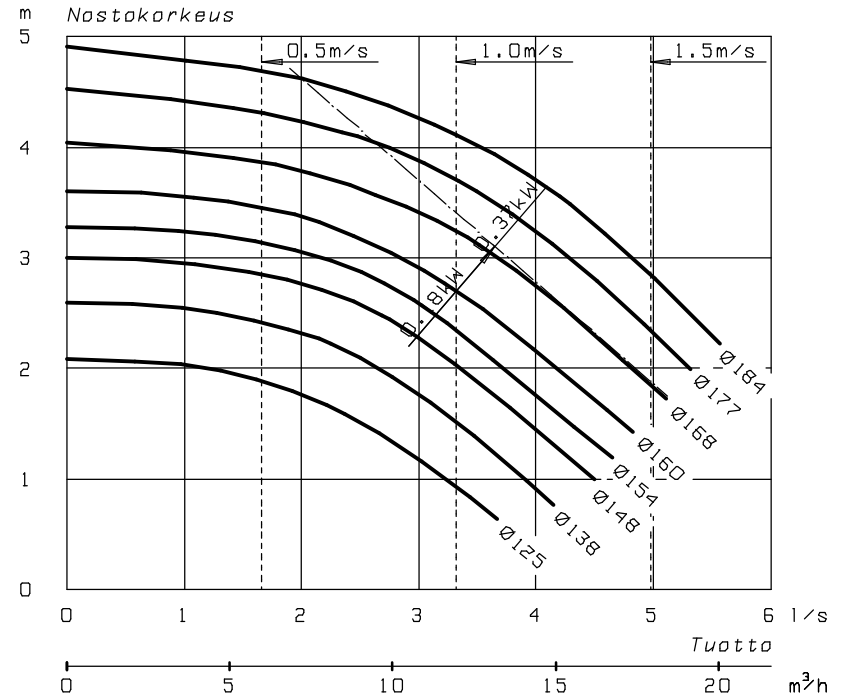

T_-65B/6

DN65 1000 r/min

	<i>kW</i>	<i>A</i>	<i>kg</i>	<i>H</i>
<i>OKN-100 B3 F19</i>	<i>0.37</i>	<i>1.20</i>	<i>92</i>	<i>320</i>
<i>OKN-100 B3 F19</i>	<i>0.18</i>	<i>0.95</i>	<i>92</i>	<i>320</i>

Suunn: 2002-01-24 MLI
 Tark: 2002-08-06 JJT
 84401