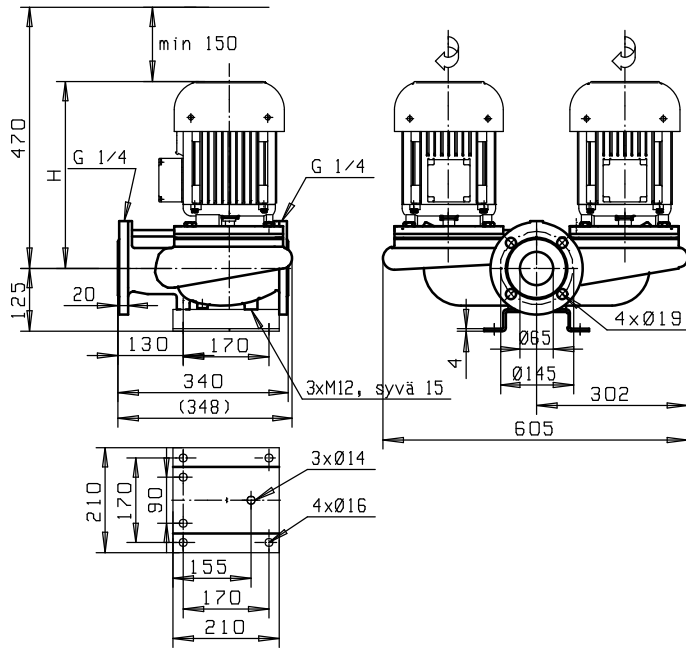

# T<sub>-</sub>65A/6

## DN65 1000 r/min

	<i>kW</i>	<i>A</i>	<i>kg</i>	<i>H</i>
<i>OKN-100 B3 F19</i>	<i>0.37</i>	<i>1.20</i>	<i>92</i>	<i>320</i>
<i>OKN-100 B3 F19</i>	<i>0.18</i>	<i>0.95</i>	<i>92</i>	<i>320</i>

Suunn: 2002-01-23 MLI  
 Tark: 2002-08-06 JJT  
 84399